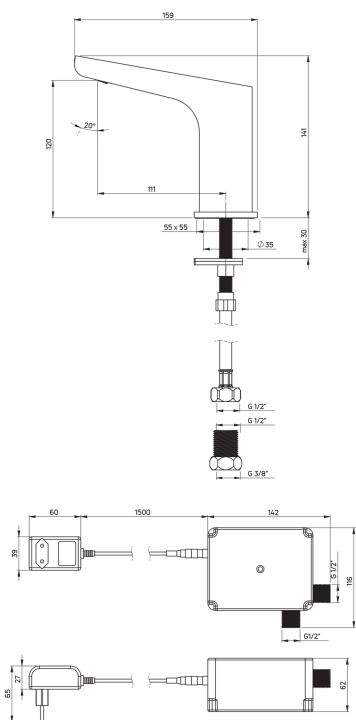

## Baterie pentru chiuvetă, fără contact direct

 deante

Codul produsului: BQH\_N28V

EAN: 5907650875178

Culoarea: nero

Garanție [ani]: 7

### Pipe

Tipul pipei	fix
Raza de acțiune a pipei bateriei [mm]	111
Material	alamă

### Aeratoare

Tipul aeratorului	pivotant, plat
Dimensiunea aeratorului	M24

### Furtunuri de racordare

Lungimea [mm]	450
Filet de instalare	1/2"
Filet de conexiune	M8