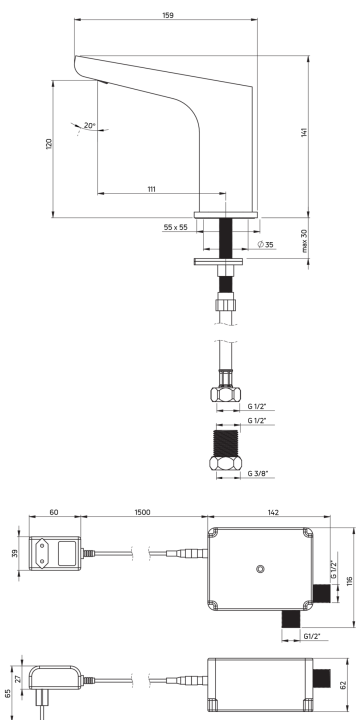

HIACYNT

Miscelatore Lavabo, senza contatto

Codice prodotto: BQH_N28V

EAN: 5907650875178

Colore: nero

Garanzia [anni]: 7

Miscelatore

Finitura	nero
Materiale	in ottone
Tipo di miscelatore	senore
Metodo di installazione	in piedi
Classe di flusso [l/min]	Z - 4-9 l/min
Gruppo acustico [db]	I (x ≤ 20)
Valvole di non ritorno	Sì

Beccucci

Tipo a beccuccio	fermo
Gamma delle bocchette di miscelazione [mm]	111
Materiale	in ottone

Aeratori

Tipo di aeratore	girevole, piatto
Dimensioni dell'aeratore	M24

Tubi di collegamento

Lunghezza [mm]	450
Filetto di installazione	1/2"
Filetto di connessione	M8

Caratteristiche:

- Il corpo del miscelatore è realizzato in ottone di altissima qualità
- Rubinetto senza contatto con sensore di movimento
- Il miscelatore è dotato di un aeratore di flusso
- Un aeratore mobile ti permette di dirigere il flusso d'acqua
- Tubi di collegamento da 45 cm inclusi
- Classe di portata Z (4-9 l/min) che consente di ridurre il consumo d'acqua
- Il miscelatore è dotato di valvole di non ritorno in modo che l'acqua miscelata non rifluisca nell'impianto.
- Innovativo rivestimento Nero, resistente e facile da pulire
- Solo i migliori materiali, la cui qualità è stata confermata da test di laboratorio