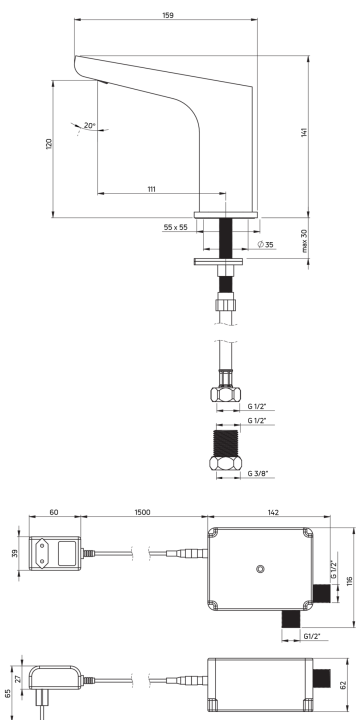

## Toque de lavabo, sin contacto

Código de producto: BQH\_N28V

EAN: 5907650875178

Color: negro

Garantía [años]: 7

### Mezclador

|                        |               |
|------------------------|---------------|
| Finalizar              | negro         |
| Material               | latón         |
| Tipo de mezcladora     | sensor        |
| Metodo de instalacion  | de pie        |
| Clase de flujo [l/min] | Z - 4-9 l/min |
| Grupo acústico [db]    | I (x ≤ 20)    |
| Revisar válvulas       | Sí            |

### Boquiabiertos

|   |       |
|---|-------|
| Tipo de boquilla                        | aún   |
| Rango de boquiabierto de mezclador [mm] | 111   |
| Material                                | latón |

### Conectando mangueras

|                     |      |
|---------------------|------|
| Longitud [mm]       | 450  |
| Hilo de instalación | 1/2" |
| Hilo de conexión    | M8   |