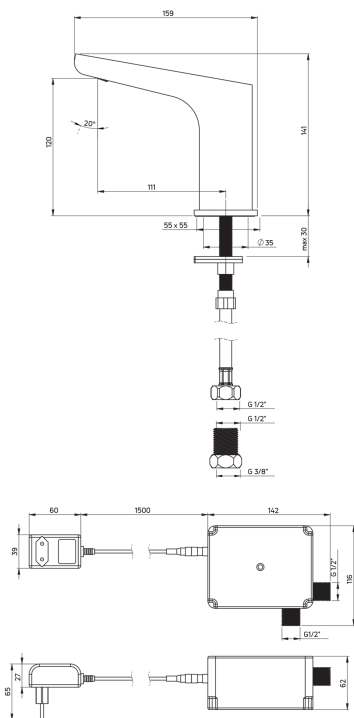

HIACYNT

Waschbeckenarmatur, berührungslos

Artikel-Nr.: BQH_N28V

EAN: 5907650875178

Farbe: Nero

Garantie [Jahre]: 7

Armatur

Ausführung	Nero
Material	Messing
Art der armatur	Sensor-
Methode der montage	stehend
Durchflussklasse [l/min]	Z - 4-9 l/min
Akkustische gruppe	I (x ≤ 20)
Rückventil	Ja

Ausläufe

Auslaufart	fest
Armaturausladung [mm]	111
Material	Messing

Aerator

Typ des luftsprudlers	beweglich, flach
Aerator gröÙe	M24

Anschlusschläuche

Länge	450
Installationsgewinde	1/2"
Anschlussgewinde	M8