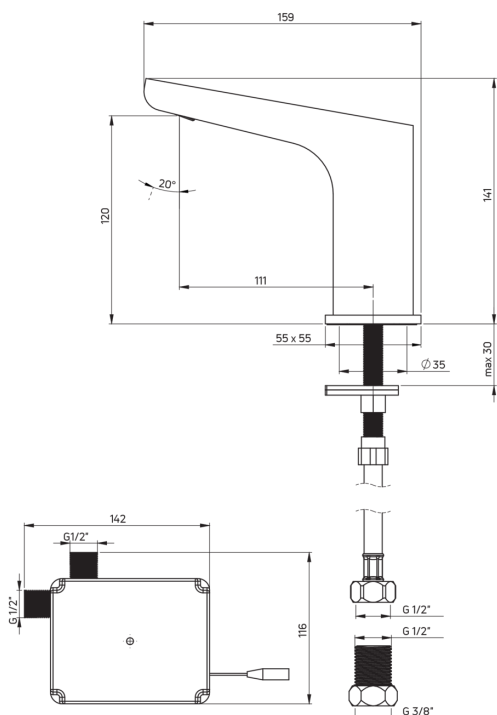

## Toque de lavabo, sin contacto

Código de producto: BQH\_N28R

EAN: 5907650875161

Color: negro

Garantía [años]: 7

### Boquiabiertos

Rango de boquiabierto de mezclador [mm]	111
Material	latón

### Conectando mangueras

Longitud [mm]	450
Hilo de instalación	1/2"
Hilo de conexión	M10