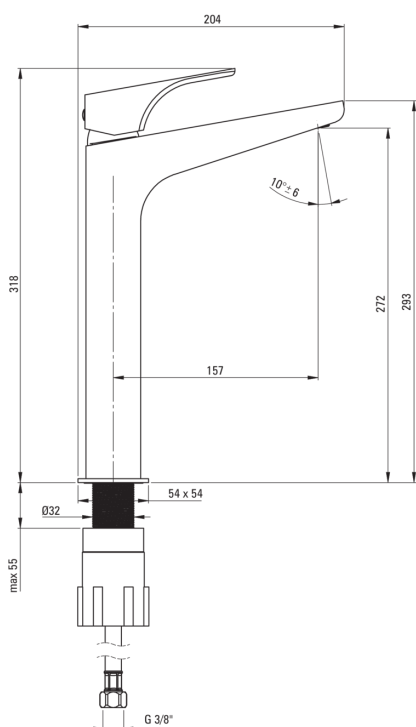

## Baterie pentru chiuvetă, înalt

Codul produsului: BQH\_N20N

EAN: 5907650811060

Culoarea: nero

Garanție [ani]: 7

### Baterie cartuș

Dimensiunea cartușului ceramic	35 mm
--------------------------------	-------

### Aeratoare

Tipul aeratorului	pivotant, honeycomb
Dimensiunea aeratorului	M24

### Furtunuri de racordare

Lungimea [mm]	450
Filet de instalare	3/8"
Filet de conexiune	M10