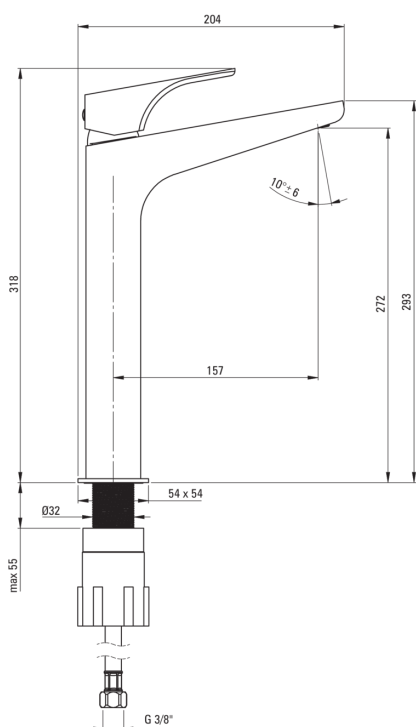

HIACYNT

Bateria umywalkowa wysoka

Cena Netto: 567,48 zł
Cena Brutto: 698,00 zł

deante

Kod produktu: BQH_N20N

EAN: 5907650811060

Kolor: nero

Gwarancja [lata]: 7

Bateria

Wykończenie	nero
Materiał	mosiądz
Rodzaj baterii	jednouchwytowa, mieszaczowa
Sposób montażu	stojący
Klasa przepływu [l/min]	Z - 4-9 l/min
Grupa akustyczna [db]	I (x ≤ 20)

Głowica do baterii

Rozmiar głowicy ceramicznej	35 mm

Wylewka

Rodzaj wylewki	stała
Materiał	mosiądz

Aerator

Typ aeratora	ruchomy, honeycomb
Rozmiar aeratora	M24

Wężyk przyłączeniowy

Długość [mm]	450
Gwint od instalacji	3/8"
Gwint przyłącza	M10

Wyróżniki:

- Korpus baterii wykonany z najwyższej jakości mosiądzu
- Nowoczesny design z nutą ponadczasowości
- Bateria wyposażona w aerator napowietrzający strumień
- Ruchomy aerator pozwala pokierować strumieniem wody
- Tuleja montażowa ułatwia montaż baterii
- Wężyki przyłączeniowe w komplecie
- Klasa przepływu Z (4-9 l/min) pozwala na zredukowanie zużycia wody
- Innowacyjna wytrzymała i łatwa w czyszczeniu powłoka Nero
- W ofercie dedykowany środek bezpieczny dla czyszczonych powierzchni
- Tylko najlepsze materiały, których jakość potwierdzamy badaniami w laboratorium
- W ofercie preparat do czyszczenia armatury we wszystkich kolorach