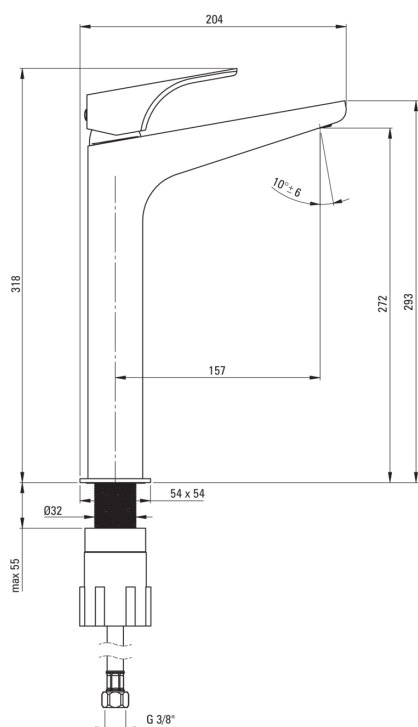

HIACYNT

Miscelatore Lavabo, alto

Codice prodotto: BQH_N20N

EAN: 5907650811060

Colore: nero

Garanzia [anni]: 7

Miscelatore

Finitura	nero
Materiale	in ottone
Tipo di miscelatore	maniglia singola, miscelatore
Metodo di installazione	in piedi
Classe di flusso [l/min]	Z - 4-9 l/min
Gruppo acustico [db]	I (x ≤ 20)

Cartuccia per miscelatore

Dimensioni della cartuccia in ceramica 35 mm

Beccucci

Tipo a beccuccio	fermo
Materiale	in ottone

Aeratori

Tipo di aeratore	girevole, a nido d'ape
Dimensioni dell'aeratore	M24

Tubi di collegamento

Lunghezza [mm]	450
Filetto di installazione	3/8"
Filetto di connessione	M10

Caratteristiche:

- Il corpo del miscelatore è realizzato in ottone di altissima qualità
- Il miscelatore è dotato di un aeratore di flusso
- Un aeratore mobile ti permette di dirigere il flusso d'acqua
- Il manicotto di montaggio facilita l'installazione del miscelatore
- Tubi di collegamento da 45 cm inclusi
- Classe di portata Z (4-9 l/min) che consente di ridurre il consumo d'acqua
- Innovativo rivestimento Nero, resistente e facile da pulire
- Detergente dedicato, sicuro per le superfici pulite
- Solo i migliori materiali, la cui qualità è stata confermata da test di laboratorio