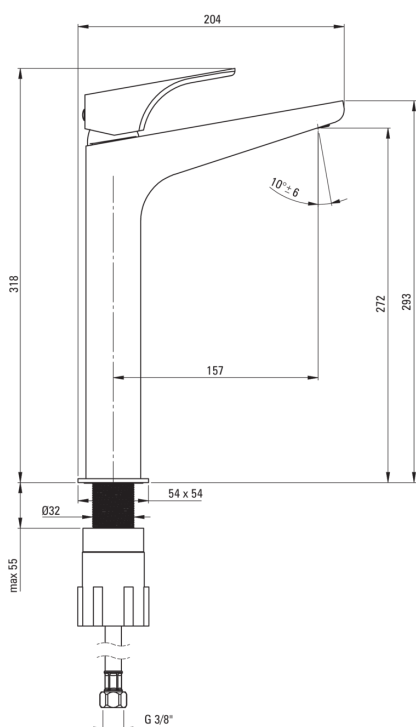

HIACYNT

Robinet de lavabo, haut

Code produit: BQH_N20N

EAN: 5907650811060

Couleur: nero

Garantie [années]: 7

Mitigeur

| | |
|-------------------------|--------------------|
| Finition | nero |
| Matériel | cuivre |
| Type de mitigeur | mono-manche, mixer |
| Méthode de montage | debout |
| Classe de débit [l/min] | Z - 4-9 l/min |
| Groupe acoustique [db] | I (x ≤ 20) |

Cartouche mélangeur

| | |
|-------------------------------------|-------|
| Taille de la cartouche en céramique | 35 mm |
|-------------------------------------|-------|

Becs

| | |
|-------------|--------|
| Type de bec | fixe |
| Matériel | cuivre |

Aérateurs

| | |
|----------------------|-------------------|
| Type d'aérateur | mobile, honeycomb |
| Taille de l'aérateur | M24 |

Flexibles de raccordement

| | |
|--------------------|------|
| Longueur [mm] | 450 |
| Fil d'installation | 3/8" |
| Fil de connexion | M10 |

Caractéristiques:

- Le corps du mitigeur est en cuivre de la plus haute qualité
- Design moderne avec une touche d'intemporalité
- Le mitigeur est équipé d'un aérateur de jet
- Un aérateur mobile permet de diriger le jet d'eau
- Le manchon de montage facilite l'installation du mitigeur
- Tuyaux de raccordement de 45 cm inclus
- Classe de débit Z (4-9 l/min) permettant une réduction de la consommation d'eau
- Revêtement Nero innovant, durable et facile à nettoyer
- Agent de nettoyage dédié, sans danger pour les surfaces nettoyées
- Seuls les meilleurs matériaux, dont la qualité a été confirmée par des tests en laboratoire
- L'offre comprend un produit de nettoyage pour les luminaires de toutes les couleurs