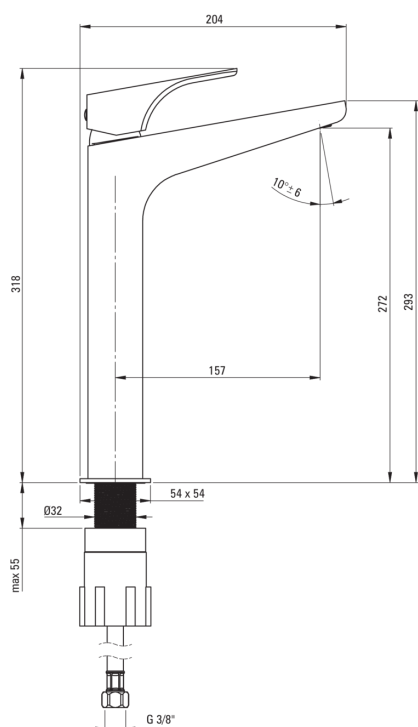

HIACYNT

Toque de lavabo, alto

Código de producto: BQH_N20N

EAN: 5907650811060

Color: negro

Garantía [años]: 7

Mezclador

Finalizar	negro
Material	latón
Tipo de mezcladora	piloto único, mezclador
Metodo de instalacion	de pie
Clase de flujo [l/min]	Z - 4-9 l/min
Grupo acústico [db]	I (x ≤ 20)

Cartucho mezclador

Tamaño del cartucho de cerámica	35 mm
---------------------------------	-------

Boquiabiertos

Tipo de boquilla	aún
Material	latón

Aireador

Tipo aéreo	girar, panel
Tamaño del aireador	M24

Conectando mangueras

Longitud [mm]	450
Hilo de instalación	3/8"
Hilo de conexión	M10

Características:

- Cuerpo de batería hecho de latón de la más alta calidad
- Diseño moderno con un toque de atemporalidad
- Batería equipada con una aireación del aireador de la corriente
- El aireador móvil le permite dirigir la corriente de agua
- La manga de montaje facilita la instalación de la batería
- Mangueras de conexión incluidas
- La clase de flujo con (4-9 l/min) le permite reducir el consumo de agua
- Innovador duradero y fácil de limpiar el recubrimiento Nero
- Una medida dedicada en la oferta es una caja fuerte dedicada para superficies limpias
- Solo los mejores materiales cuya calidad es confirmada por la investigación en el laboratorio