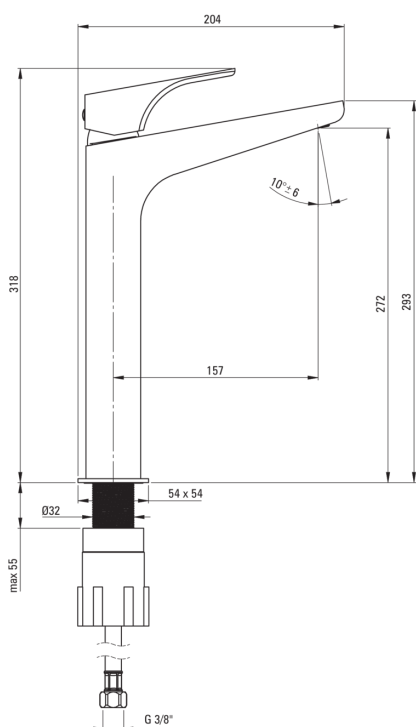

HIACYNT

Toque de lavabo, alto

Código de producto: BQH_N20N

EAN: 5907650811060

Color: negro

Garantía [años]: 7

Mezclador

| | |
|------------------------|-------------------------|
| Finalizar | negro |
| Material | latón |
| Tipo de mezcladora | piloto único, mezclador |
| Metodo de instalacion | de pie |
| Clase de flujo [l/min] | Z - 4-9 l/min |
| Grupo acústico [db] | I (x ≤ 20) |

Cartucho mezclador

| | |
|---------------------------------|-------|
| Tamaño del cartucho de cerámica | 35 mm |
|---------------------------------|-------|

Boquiabiertos

| | |
|------------------|-------|
| Tipo de boquilla | aún |
| Material | latón |

Aireador

| | |
|---------------------|--------------|
| Tipo aéreo | girar, panel |
| Tamaño del aireador | M24 |

Conectando mangueras

| | |
|---------------------|------|
| Longitud [mm] | 450 |
| Hilo de instalación | 3/8" |
| Hilo de conexión | M10 |