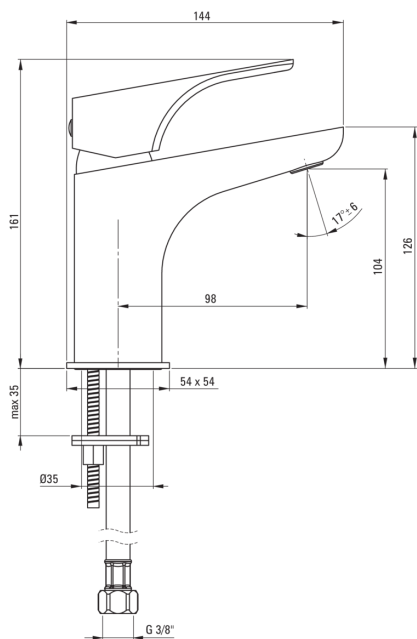

HIACYNT

Baterie pentru chiuvetă

Codul produsului: BQH_N20M

EAN: 5907650827351

Culoarea: nero

Garanție [ani]: 7

Baterie

Finisaj	nero
Material	alamă
Tipul bateriei	un mâner, baterie
Metoda de instalare	de sine stătător
Clasa de debit [l/min]	Z - 4-9 l/min
Grupa acustică [db]	I (x ≤ 20)

Baterie cartuș

Dimensiunea cartușului ceramic	35 mm
Cartuș eco-click	Da

Pipe

Tipul pipei	fix
Raza de acțiune a pipei bateriei [mm]	98
Material	alamă

Aeratoare

Tipul aeratorului	pivotant, plat
Dimensiunea aeratorului	M24

Furtunuri de racordare

Lungimea [mm]	450
Filet de instalare	3/8"
Filet de conexiune	M10

Caracteristici:

- Design modern cu o notă de atermoralitate
- Finisaj Nero inovativ, rezistent și ușor de întreținut
- Baterie este dotată cu aerator.
- Aeratorul mobil permite direcționarea jetului de apă.
- Furtunuri de racordare de 45 cm incluse
- Clasa de debit Z (4-9 l/min) permite reducerea consumului de apă.
- Cap ECO-click în doi pași care permite limitarea debitului sub 5 l/min.
- Recomandăm achiziționarea a unui ventil universal cu finisajul a bateriei
- Oferta include și agenți de curățare pentru toate tipurile de finisaje