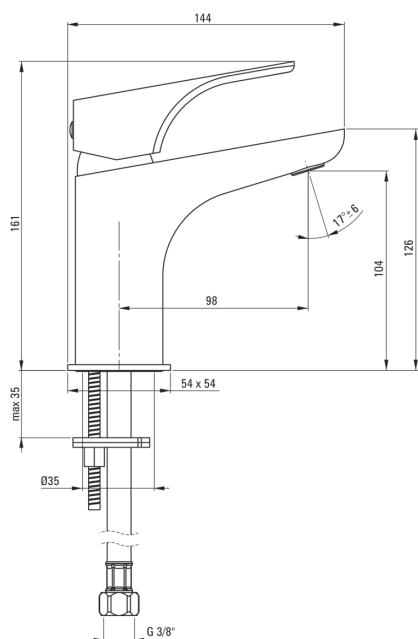

HIACYNT

Baterie pentru chiuvetă

Codul produsului: BQH_N20M

EAN: 5907650827351

Culoarea: nero

Garanție [ani]: 7

Baterie

Finisaj	nero
Material	alamă
Tipul bateriei	un mâner, baterie
Metoda de instalare	de sine stătător
Clasa de debit [l/min]	Z - 4-9 l/min
Grupa acustică [db]	I (x ≤ 20)

Baterie cartuș

Dimensiunea cartușului ceramic	35 mm
Cartuș eco-click	Da

Pipe

Tipul pipei	fix
Raza de acțiune a pipei bateriei [mm]	98
Material	alamă

Aeratoare

Tipul aeratorului	pivotant, plat
Dimensiunea aeratorului	M24

Furtunuri de racordare

Lungimea [mm]	450
Filet de instalare	3/8"
Filet de conexiune	M10

Caracteristici:

- Design modern cu o notă de atermoralitate
- Finisaj Nero inovativ, rezistent și ușor de întreținut
- Bateria este dotată cu aerator.
- Aeratorul mobil permite direcționarea jetului de apă.
- Furtunuri de racordare de 45 cm incluse
- Clasa de debit Z (4-9 l/min) permite reducerea consumului de apă.
- Cap ECO-click în doi pași care permite limitarea debitului sub 5 l/min.
- Recomandăm achiziționarea a unui ventil universal cu finisajul a bateriei
- Oferta include și agenți de curățare pentru toate tipurile de finisaje