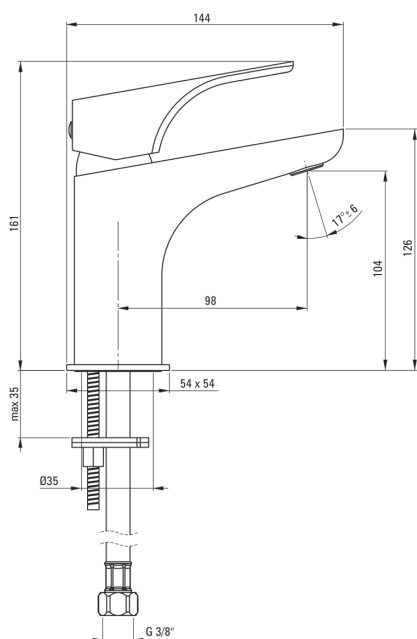

Bateria

Wykończenie	nero
Materiał	mosiądz
Rodzaj baterii	jednouchwytowa, mieszaczowa
Sposób montażu	stojący
Klasa przepływu [l/min]	Z - 4-9 l/min
Grupa akustyczna [db]	I (x ≤ 20)

Głowica do baterii

Rozmiar głowicy ceramicznej	35 mm
Głowica eco-click	Tak

Wylewka

Rodzaj wylewki	stała
Zasięg wylewki baterijnej [mm]	98
Materiał	mosiądz

Aerator

Typ aeratora	ruchomy, płaski
Rozmiar aeratora	M24

Wężyk przyłączeniowy

Długość [mm]	450
Gwint od instalacji	3/8"
Gwint przyłącza	M10