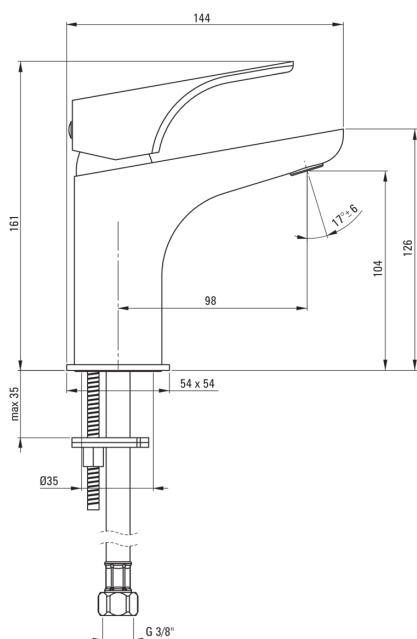

HIACYNT

Waschbeckenarmatur

Artikel-Nr.: BQH_N20M

EAN: 5907650827351

Farbe: Nero

Garantie [Jahre]: 7

Armatur

Ausführung	Nero
Material	Messing
Art der armatur	Einhebel, Mischer
Methode der montage	stehend
Durchflussklasse [l/min]	Z - 4-9 l/min
Akkustische gruppe	I (x ≤ 20)

Kartusche

Größe der kartusche	35 mm
Ec-klik-kartusche	Ja

Ausläufe

Auslaufart	fest
Armaturausladung [mm]	98
Material	Messing

Aerator

Typ des luftsprudlers	beweglich, flach
Aerator gröÙe	M24

Anschlusschläuche

Länge	450
Installationsgewinde	3/8"
Anschlussgewinde	M10

Charakteristische Merkmale:

- Modernes Design mit einem Hauch von Zeitlosigkeit
- Innovative, langlebige und leicht zu reinigende Nero-Beschichtung
- Armatur ist mit einem Strahlbelüfter ausgestattet
- Beweglicher Aerator ermöglicht den Wasserstrahl zu lenken
- 45 cm Anschlusschläuche im Set
- Durchflussklasse Z (4-9 l/min) ermöglicht einen reduzierten Wasserverbrauch
- Zweistufige ECO-Klick-Kartusche, die den Wasserdurchfluss auf unter 5 l / min zu reduzieren ermöglicht
- wir empfehlen Kauf eines universellen Ventiles in der Farbe der Armatur
- Im Angebot Präparat zum Reinigen von Armaturen in allen Ausführungen