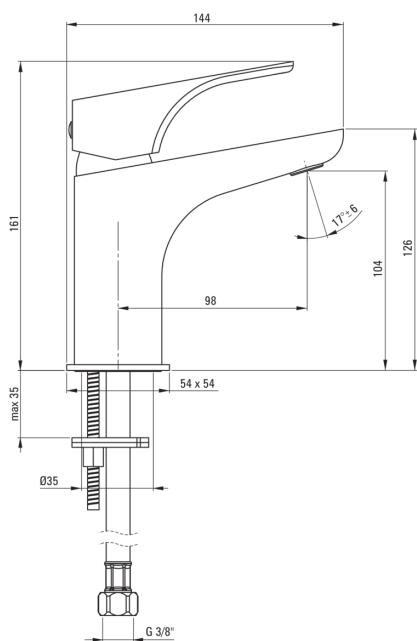

HIACYNT

Waschbeckenarmatur

Artikel-Nr.: BQH_N20M

EAN: 5907650827351

Farbe: Nero

Garantie [Jahre]: 7

Armatur

Ausführung	Nero
Material	Messing
Art der armatur	Einhebel, Mischer
Methode der montage	stehend
Durchflussklasse [l/min]	Z - 4-9 l/min
Akkustische gruppe	I (x ≤ 20)

Kartusche

Größe der kartusche	35 mm
Ec-klik-kartusche	Ja

Ausläufe

Auslaufart	fest
Armaturausladung [mm]	98
Material	Messing

Aerator

Typ des luftsprudlers	beweglich, flach
Aerator gröÙe	M24

Anschlusschläuche

Länge	450
Installationsgewinde	3/8"
Anschlussgewinde	M10

Charakteristische Merkmale:

- Modernes Design mit einem Hauch von Zeitlosigkeit
- Innovative, langlebige und leicht zu reinigende Nero-Beschichtung
- Armatur ist mit einem Strahlbelüfter ausgestattet
- Beweglicher Aerator ermöglicht den Wasserstrahl zu lenken
- 45 cm Anschlusschläuche im Set
- Durchflussklasse Z (4-9 l/min) ermöglicht einen reduzierten Wasserverbrauch
- Zweistufige ECO-Klick-Kartusche, die den Wasserdurchfluss auf unter 5 l / min zu reduzieren ermöglicht
- wir empfehlen Kauf eines universellen Ventiles in der Farbe der Armatur
- Im Angebot Präparat zum Reinigen von Armaturen in allen Ausführungen