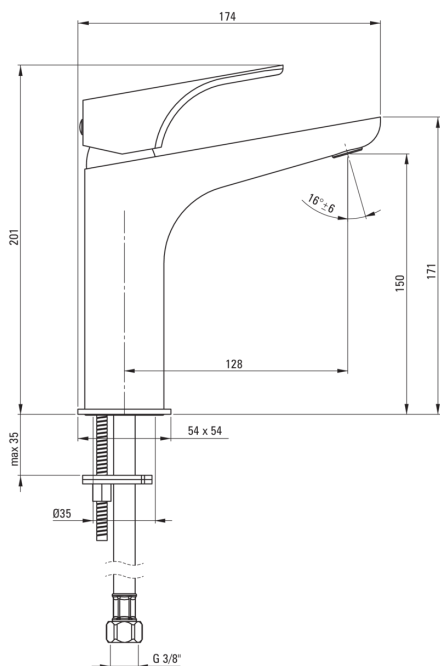

HIACYNT

Miscelatore Lavabo, alto

Codice prodotto: BQH_N20K

EAN: 5907650827344

Colore: nero

Garanzia [anni]: 7

Miscelatore

Finitura	nero
Materiale	in ottone
Tipo di miscelatore	maniglia singola, miscelatore
Metodo di installazione	in piedi
Classe di flusso [l/min]	Z - 4-9 l/min
Gruppo acustico [db]	I (x ≤ 20)

Cartuccia per miscelatore

Dimensioni della cartuccia in ceramica	35 mm
Cartuccia eco-click	Sì

Beccucci

Gamma delle bocchette di miscelazione [mm]	128
Materiale	in ottone

Aeratori

Tipo di aeratore	piatto, girevole
Dimensioni dell'aeratore	M24

Tubi di collegamento

Lunghezza [mm]	450
Filetto di installazione	3/8"
Filetto di connessione	M10

Caratteristiche:

- Innovativo rivestimento Nero, resistente e facile da pulire
- Cartuccia ECO-click a due fasi che permette di ridurre il flusso d'acqua al di sotto dei 5 l/min.
- Tubi di collegamento da 45 cm inclusi
- Il miscelatore è dotato di un aeratore di flusso
- Un aeratore mobile ti permette di dirigere il flusso d'acqua
- Classe di portata Z (4-9 l/min) che consente di ridurre il consumo d'acqua