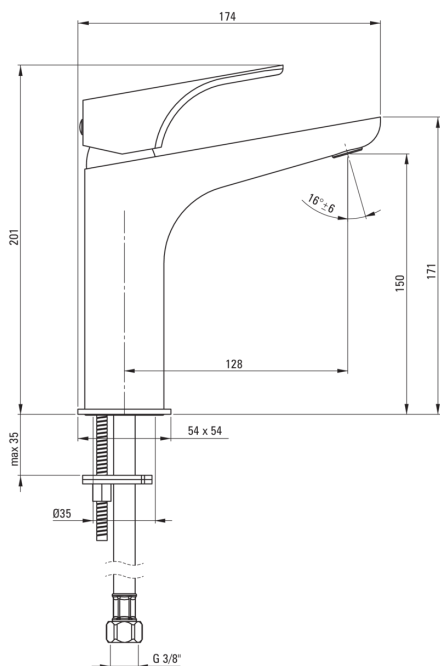

## Robinet de lavabo, haut

Code produit: BQH\_N20K

EAN: 5907650827344

Couleur: nero

Garantie [années]: 7

### Cartouche mélangeur

Taille de la cartouche en céramique	35 mm
Cartouche eco-click	Oui

### Becs

La distance de bec de robinet [mm]	128
Matériel	cuivre

### Flexibles de raccordement

Longueur [mm]	450
Fil d'installation	3/8"
Fil de connexion	M10