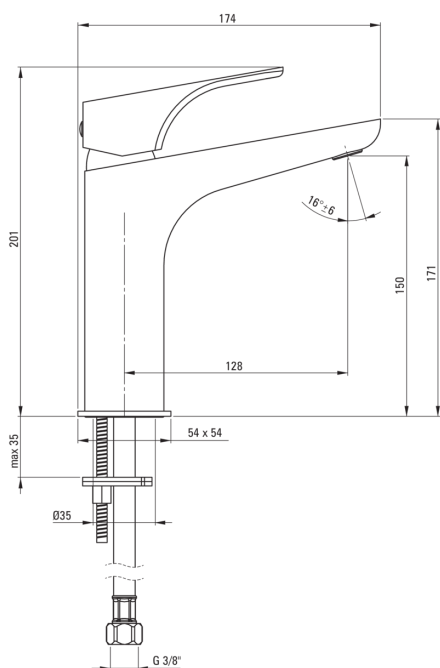

## Toque de lavabo, alto

Código de producto: BQH\_N20K

EAN: 5907650827344

Color: negro

Garantía [años]: 7

### Cartucho mezclador

Tamaño del cartucho de cerámica	35 mm
Cartucho ecológico	Sí

### Boquiabiertos

Rango de boquiabierto de mezclador [mm]	128
Material	latón

### Conectando mangueras

Longitud [mm]	450
Hilo de instalación	3/8"
Hilo de conexión	M10