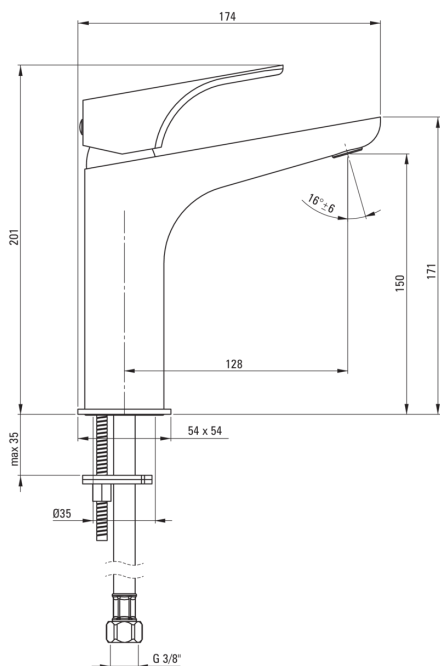

HIACYNT

Waschbeckenarmatur, hoch

Artikel-Nr.: BQH_N20K

EAN: 5907650827344

Farbe: Nero

Garantie [Jahre]: 7

Armatur

Ausführung	Nero
Material	Messing
Art der armatur	Einhebel, Mischer
Methode der montage	stehend
Durchflussklasse [l/min]	Z - 4-9 l/min
Akkustische gruppe	I (x ≤ 20)

Kartusche

Größe der kartusche	35 mm
Ec-klik-kartusche	Ja

Ausläufe

Armaturausladung [mm]	128
Material	Messing

Aerator

Typ des luftsprudlers	flach, beweglich
Aerator gröÙe	M24

Anschlusschläuche

Länge	450
Installationsgewinde	3/8"
Anschlussgewinde	M10