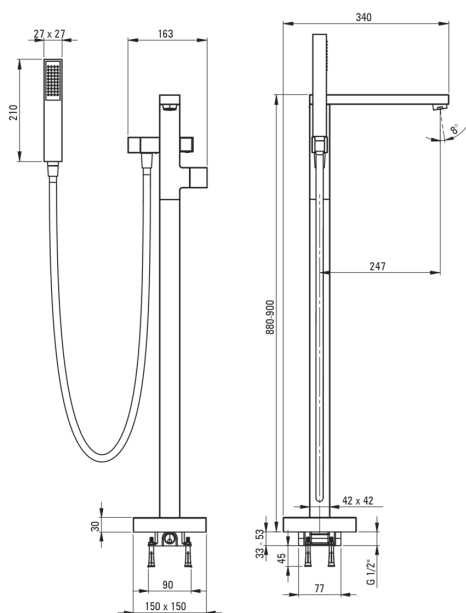

HIACYNT

Baterie pentru cadă, de sine stătător

 deante

Codul produsului: BQH_N17M

EAN: 5907650837183

Culoarea: nero

Garanție [ani]: 7

Baterie

Finisaj	nero
Material	alamă
Tipul bateriei	un mâner, baterie
Metoda de instalare	pardoseală
Grupa acustică [db]	II (20 < x ≤ 30)
Supape de reținere	Da

Pipe

Tipul pipei	fix
Raza de acțiune a pipei bateriei [mm]	247
Material	alamă

Comutator funcții

Tipul comutatorului	ceramic mecanic
---------------------	-----------------

Aeratoare

Tipul aeratorului	honeycomb
Dimensiunea aeratorului	M28

Caracteristici:

- Corpul bateriei este fabricat din alamă de cea mai bună calitate.
- Design modern cu o notă de atemporalitate
- Comutator pentru funcții, ceramic, mecanic
- Baterie este dotată cu supape antiretur pentru a nu permite curgerea apei înapoi în instalație.
- Pară de duș anti calcar
- Finisaj Nero inovativ, rezistent și ușor de întreținut
- Doar cele mai bune materiale, a căror calitate a fost certificată prin teste de laborator
- Oferta include și agenți de curățare pentru toate tipurile de finisaje