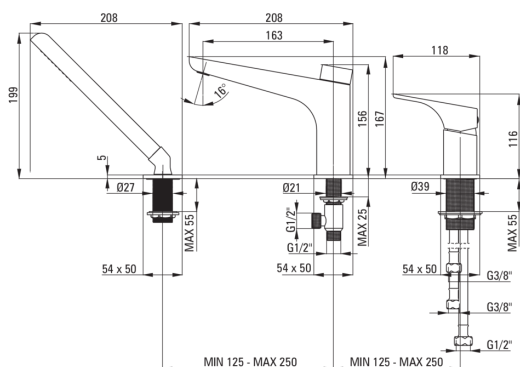

HIACYNT

Baterie pentru cadă, 3-orificii

Codul produsului: BQH_N13M

EAN: 5908212074251

Culoarea: nero

Garanție [ani]: 7

Baterie

Finisaj	nero
Material	alamă
Tipul bateriei	un mâner, baterie
Metoda de instalare	de sine stătător
Grupa acustică [db]	1 ($x \leq 20$)

Baterie cartuș

Dimensiunea cartușului ceramic	35 mm
--------------------------------	-------

Pipe

Tipul pipei	fix
Raza de acțiune a pipei bateriei [mm]	178
Material	alamă

Comutator funcții

Tipul comutatorului	ceramic mecanic
---------------------	-----------------

Aeratoare

Tipul aeratorului	plat, laminar
Dimensiunea aeratorului	M24

Furtunuri de racordare

Lungimea [mm]	500
Filet de instalare	3/8"
Filet de conexiune	M12

Furtunuri

Lungimea [mm]	1500
Tipul împletiturii	dublu împletit