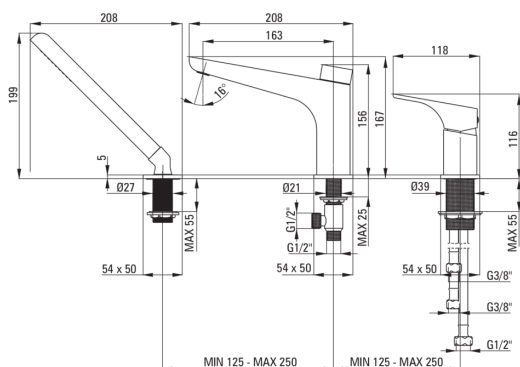

HIACYNT

Miscelatore Vasca, 3-foro

Codice prodotto: BQH_N13M

EAN: 5908212074251

Colore: nero

Garanzia [anni]: 7

Miscelatore

Finitura	nero
Materiale	in ottone
Tipo di miscelatore	maniglia singola, miscelatore
Metodo di installazione	in piedi
Gruppo acustico [db]	I ($x \leq 20$)

Cartuccia per miscelatore

Dimensioni della cartuccia in ceramica 35 mm

Beccucci

Tipo a beccuccio	fermo
Gamma delle bocchette di miscelazione [mm]	178
Materiale	in ottone

Interruttore di funzione

Tipo di interruttore	meccanica in ceramica
----------------------	-----------------------

Aeratori

Tipo di aeratore	piatto, laminare
Dimensioni dell'aeratore	M24

Tubi di collegamento

Lunghezza [mm]	500
Filetto di installazione	3/8"
Filetto di connessione	M12

Tubi flessibili

Lunghezza [mm]	1500
Tipo di treccia	doppio intrecciato

Docce a mano

Numero di funzioni	1
Anticalcare	Sì

Caratteristiche:

- Il corpo del miscelatore è realizzato in ottone di altissima qualità
- Il miscelatore è dotato di un aeratore di flusso
- Un aeratore mobile ti permette di dirigere il flusso d'acqua
- Interruttore meccanico in ceramica
- Il manicotto di montaggio facilita l'installazione del miscelatore
- Tubi di collegamento da 45 cm inclusi
- Innovativo rivestimento Nero, resistente e facile da pulire
- Solo i migliori materiali, la cui qualità è stata confermata da test di laboratorio
- Estremità del tubo flessibile in ottone resistente