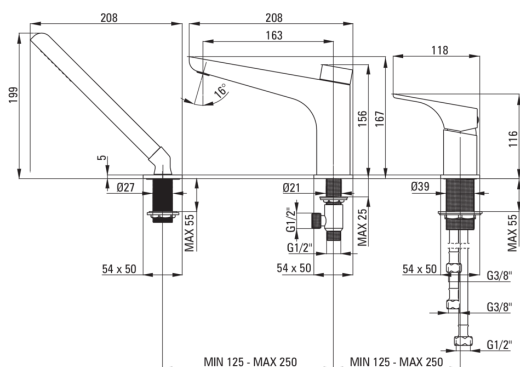

HIACYNT

Robinet de bain, 3 trous

Code produit: BQH_N13M

EAN: 5908212074251

Couleur: nero

Garantie [années]: 7

Mitigeur

Finition	nero
Matériel	cuivre
Type de mitigeur	mono-manche, mixer
Méthode de montage	debout
Groupe acoustique [db]	1 ($x \leq 20$)

Cartouche mélangeur

Taille de la cartouche en céramique	35 mm
-------------------------------------	-------

Becs

Type de bec	fixe
La distance de bec de robinet [mm]	178
Matériel	cuivre

Commutateur de fonction

Type de commutateur	céramique mécanique
---------------------	---------------------

Aérateurs

Type d'aérateur	plat, laminaire
Taille de l'aérateur	M24

Flexibles de raccordement

Longueur [mm]	500
Fil d'installation	3/8"
Fil de connexion	M12

Flexibles

Longueur [mm]	1500
Type de tresse	double tressé

Douchettes à main

Nombre de fonctions	1
Anti-calcaire	Oui

Caractéristiques:

- Design moderne avec une touche d'intemporalité
- Le corps du mitigeur est en cuivre de la plus haute qualité
- Le mitigeur est équipé d'un aérateur de jet
- Un aérateur mobile permet de diriger le jet d'eau
- Commutateur de fonction céramique mécanique
- Le manchon de montage facilite l'installation du mitigeur
- Tuyaux de raccordement de 45 cm inclus
- Oreillette avec fonction anticalcaire
- Revêtement Nero innovant, durable et facile à nettoyer
- Seuls les meilleurs matériaux, dont la qualité a été confirmée par des tests en laboratoire
- Embouts de tuyau durables en laiton
- L'offre comprend un produit de nettoyage pour les luminaires de toutes les couleurs