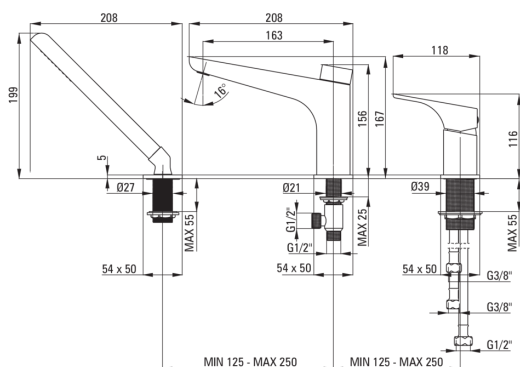

HIACYNT

Batidora, 3 hoyos

Código de producto: BQH_N13M

EAN: 5908212074251

Color: negro

Garantía [años]: 7

Mezclador

Finalizar	negro
Material	latón
Tipo de mezcladora	piloto único, mezclador
Metodo de instalacion	de pie
Grupo acústico [db]	I (x ≤ 20)

Cartucho mezclador

Tamaño del cartucho de cerámica	35 mm
---------------------------------	-------

Boquiabiertos

Tipo de boquilla	aún
Rango de boquiabierto de mezclador [mm]	178
Material	latón

Interruptor de función

Tipo de interruptor	mecánico de cerámica
---------------------	----------------------

Aireador

Tipo aéreo	departamento, laminado
Tamaño del aireador	M24

Conectando mangueras

Longitud [mm]	500
Hilo de instalación	3/8"
Hilo de conexión	M12

Manguera

Longitud [mm]	1500
Trenza	trenzado

Duchas de mano

Número de funciones	1
Anti-calcal	Sí

Características:

- Diseño moderno con un toque de atemporalidad
- Cuerpo de batería hecho de latón de la más alta calidad
- Batería equipada con una aireación del aireador de la corriente
- El aireador móvil le permite dirigir la corriente de agua
- Interruptor de función de cerámica mecánica
- La manga de montaje facilita la instalación de la batería
- Mangueras de conexión incluidas
- Teleducha con la función anti-calcal
- Innovador duradero y fácil de limpiar el recubrimiento Nero
- Solo los mejores materiales cuya calidad es confirmada por la investigación en el laboratorio
- Consejos de manguera duraderos hechos de latón