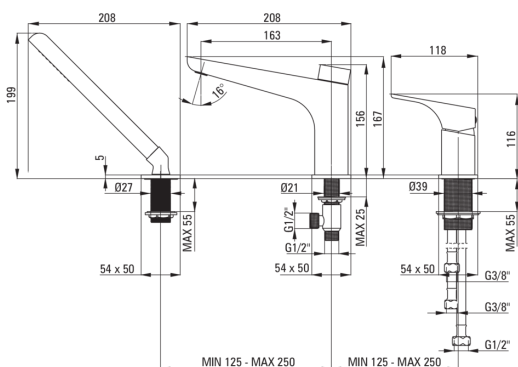

HIACYNT

Wannenarmatur, 3 Löcher

Artikel-Nr.: BQH_N13M

EAN: 5908212074251

Farbe: Nero

Garantie [Jahre]: 7

Armatur

Ausführung	Nero
Material	Messing
Art der armatur	Einhebel, Mischer
Methode der montage	stehend
Akkustische gruppe	1 (x ≤ 20)

Kartusche

Größe der kartusche	35 mm
---------------------	-------

Ausläufe

Auslaufart	fest
Armaturausladung [mm]	178
Material	Messing

Funktionen-umschalter

Typ des umschalters	mechanisch, keramisch
---------------------	-----------------------

Aerator

Typ des luftsprudlers	flach, laminar
Aerator gröÙe	M24

Anschlusschläuche

Länge	500
Installationsgewinde	3/8"
Anschlussgewinde	M12

Schläuche

Länge	1500
Geflechtart	doppelt geflochten

Handbrausen

Anzahl der funktionen	1
Anti-calc	Ja