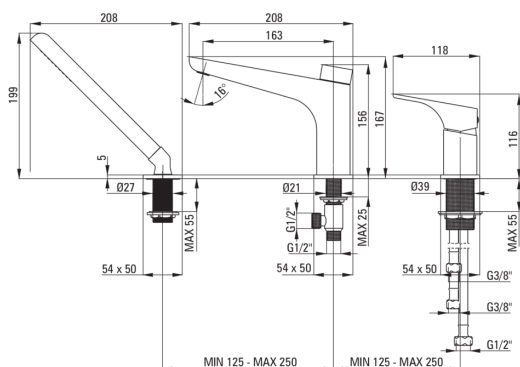

HIACYNT

Wannenarmatur, 3 Löcher

Artikel-Nr.: BQH_N13M

EAN: 5908212074251

Farbe: Nero

Garantie [Jahre]: 7

Armatur

Ausführung	Nero
Material	Messing
Art der armatur	Einhebel, Mischer
Methode der montage	stehend
Akkustische gruppe	1 (x ≤ 20)

Kartusche

Größe der kartusche	35 mm

Ausläufe

Auslaufart	fest
Armaturausladung [mm]	178
Material	Messing

Funktionen-umschalter

Typ des umschalters	mechanisch, keramisch

Aerator

Typ des luftsprudlers	flach, laminar
Aerator gröÙe	M24

Anschlusschläuche

Länge	500
Installationsgewinde	3/8"
Anschlussgewinde	M12

Schläuche

Länge	1500
Geflechtart	doppelt geflochten

Handbrausen

Anzahl der funktionen	1
Anti-calc	Ja

Charakteristische Merkmale:

- Modernes Design mit einem Hauch von Zeitlosigkeit
- Armaturkörper ist aus hochwertigem Messing gefertigt
- Armatur ist mit einem Strahlbelüfter ausgestattet
- Beweglicher Aerator ermöglicht den Wasserstrahl zu lenken
- Mechanischer Funktionsumschalter aus Keramik
- Montagehülse erleichtert die Montage der Armatur
- 45 cm Anschlusschläuche im Set
- Handbrause mit Anti-Kalk-Funktion
- Innovative, langlebige und leicht zu reinigende Nero-Beschichtung
- Nur die besten Materialien, deren Qualität durch Laboruntersuchungen bestätigt wird
- Langlebige Schlauchenden aus Messing
- Im Angebot Präparat zum Reinigen von Armaturen in allen Ausführungen