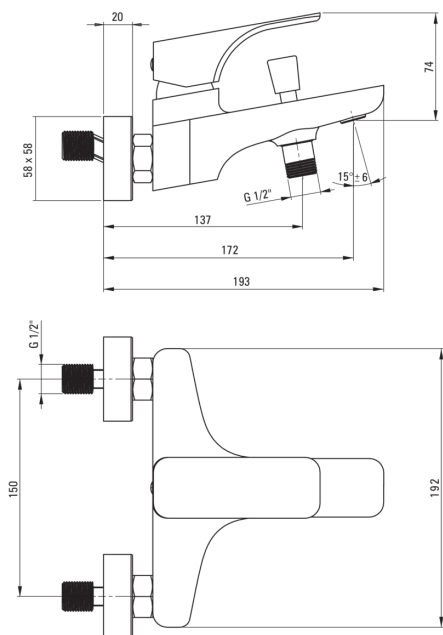

HIACYNT

Batidora, montado en la pared

Código de producto: BQH_N10M

EAN: 5908212074220

Color: negro

Garantía [años]: 7

Mezclador

Finalizar	negro
Material	latón
Tipo de mezcladora	piloto único, mezclador
Metodo de instalacion	montado en la pared
Grupo acústico [db]	I ($x \leq 20$)

Cartucho mezclador

Tamaño del cartucho de cerámica	35 mm
---------------------------------	-------

Boquiabiertos

Tipo de boquilla	aún
Rango de boquiabierto de mezclador [mm]	172
Material	latón

Interruptor de función

Tipo de interruptor	presión con bloqueo
---------------------	---------------------

Aireador

Tipo aéreo	girar, departamento
Tamaño del aireador	M24

Características:

- Cuerpo de batería hecho de latón de la más alta calidad
- Batería equipada con una aireación del aireador de la corriente
- El aireador móvil le permite dirigir la corriente de agua
- Innovador duradero y fácil de limpiar el recubrimiento Nero
- Diseño moderno con un toque de atemporalidad
- Una medida dedicada en la oferta es una caja fuerte dedicada para superficies limpias
- Solo los mejores materiales cuya calidad es confirmada por la investigación en el laboratorio