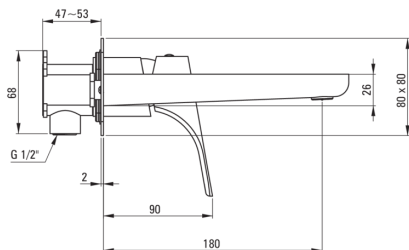

HIACYNT

Baterie pentru chiuvetă, îngropat

Codul produsului: BQH_A54L

EAN: 5908212095447

Culoarea: bianco

Garanție [ani]: 7

 deante

Baterie

Finisaj	bianco
Material	alamă
Tipul bateriei	un mâner, baterie
Metoda de instalare	îngropat
Clasa de debit [l/min]	Z - 4-9 l/min
Grupa acustică [db]	I (x ≤ 20)

Baterie cartuș

Dimensiunea cartușului ceramic	35 mm
--------------------------------	-------

Pipe

Tipul pipei	fix
Raza de acțiune a pipei bateriei [mm]	182
Material	alamă

Aeratoare

Tipul aeratorului	plat, pivotant
Dimensiunea aeratorului	M24

Caracteristici:

- Corpul bateriei este fabricat din alamă de cea mai bună calitate.
- Bateria este dotată cu aerator.
- Aeratorul mobil permite direcționarea jetului de apă.
- Instalarea încastrată la nivel îi oferă băii un aspect estetic.
- Clasa de debit Z (4-9 l/min) permite reducerea consumului de apă.
- Finisaj Bianco inovativ și rezistent
- Design modern cu o notă de atemporalitate
- Agent de curățare special, sigur pentru suprafețele curățate
- Doar cele mai bune materiale, a căror calitate a fost certificată prin teste de laborator
- Oferta include și agenți de curățare pentru toate tipurile de finisaje