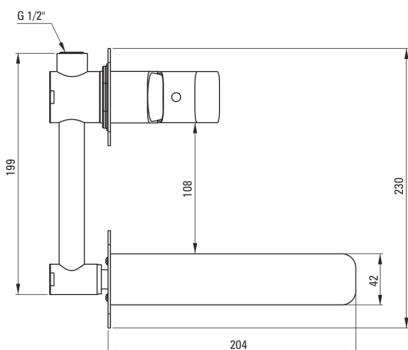

HIACYNT

Baterie pentru chiuvetă, îngropat

Codul produsului: BQH_A54L

EAN: 5908212095447

Culoarea: bianco

Garanție [ani]: 7

 deante

Baterie

Finisaj	bianco
Material	alamă
Tipul bateriei	un mâner, baterie
Metoda de instalare	îngropat
Clasa de debit [l/min]	Z - 4-9 l/min
Grupa acustică [db]	I (x ≤ 20)

Baterie cartuș

Dimensiunea cartușului ceramic	35 mm
--------------------------------	-------

Pipe

Tipul pipei	fix
Raza de acțiune a pipei bateriei [mm]	182
Material	alamă

Aeratoare

Tipul aeratorului	plat, pivotant
Dimensiunea aeratorului	M24

Caracteristici:

- Corpul bateriei este fabricat din alamă de cea mai bună calitate.
- Bateria este dotată cu aerator.
- Aeratorul mobil permite direcționarea jetului de apă.
- Instalarea încastrată la nivel îi oferă băii un aspect estetic.
- Clasa de debit Z (4-9 l/min) permite reducerea consumului de apă.
- Finisaj Bianco inovativ și rezistent
- Design modern cu o notă de atemporalitate
- Agent de curățare special, sigur pentru suprafețele curățate
- Doar cele mai bune materiale, a căror calitate a fost certificată prin teste de laborator
- Oferta include și agenți de curățare pentru toate tipurile de finisaje