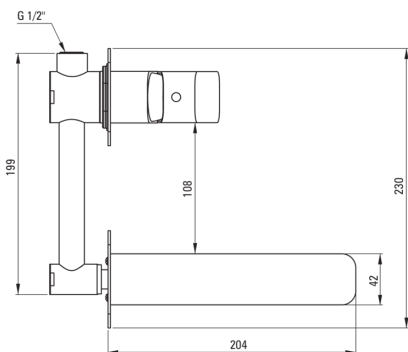

HIACYNT

Toque de lavabo, oculto

Código de producto: BQH_A54L

EAN: 5908212095447

Color: blanco

Garantía [años]: 7

Mezclador

Finalizar	blanco
Material	latón
Tipo de mezcladora	piloto único, mezclador
Metodo de instalacion	ocultado
Clase de flujo [l/min]	Z - 4-9 l/min
Grupo acústico [db]	I (x ≤ 20)

Cartucho mezclador

Tamaño del cartucho de cerámica	35 mm
---------------------------------	-------

Boquiabiertos

Tipo de boquilla	aún
Rango de boquiabierto de mezclador [mm]	182
Material	latón

Aireador

Tipo aéreo	departamento, girar
Tamaño del aireador	M24

Características:

- Cuerpo de batería hecho de latón de la más alta calidad
- Batería equipada con una aireación del aireador de la corriente
- El aireador móvil le permite dirigir la corriente de agua
- El ensamblaje oculto asegura la estética del baño
- La clase de flujo con (4-9 l/min) le permite reducir el consumo de agua
- Recubrimiento de blanco innovador y duradero
- Diseño moderno con un toque de atemporalidad
- Una medida dedicada en la oferta es una caja fuerte dedicada para superficies limpias
- Solo los mejores materiales cuya calidad es confirmada por la investigación en el laboratorio