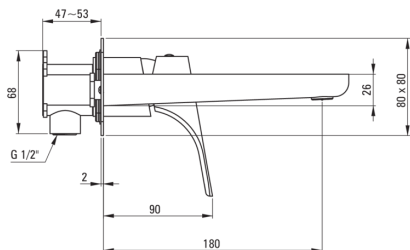

HIACYNT

Toque de lavabo, oculto

Código de producto: BQH_A54L

EAN: 5908212095447

Color: blanco

Garantía [años]: 7

Mezclador

Finalizar	blanco
Material	latón
Tipo de mezcladora	piloto único, mezclador
Metodo de instalacion	ocultado
Clase de flujo [l/min]	Z - 4-9 l/min
Grupo acústico [db]	I (x ≤ 20)

Cartucho mezclador

Tamaño del cartucho de cerámica	35 mm
---------------------------------	-------

Boquiabiertos

Tipo de boquilla	aún
Rango de boquiabierto de mezclador [mm]	182
Material	latón

Aireador

Tipo aéreo	departamento, girar
Tamaño del aireador	M24

Características:

- Cuerpo de batería hecho de latón de la más alta calidad
- Batería equipada con una aireación del aireador de la corriente
- El aireador móvil le permite dirigir la corriente de agua
- El ensamblaje oculto asegura la estética del baño
- La clase de flujo con (4-9 l/min) le permite reducir el consumo de agua
- Recubrimiento de blanco innovador y duradero
- Diseño moderno con un toque de atemporalidad
- Una medida dedicada en la oferta es una caja fuerte dedicada para superficies limpias
- Solo los mejores materiales cuya calidad es confirmada por la investigación en el laboratorio