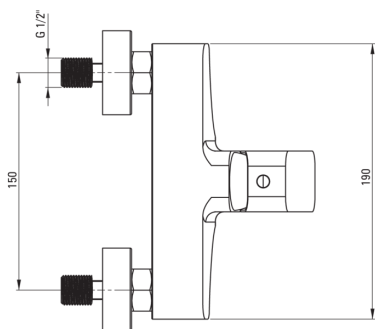

НІАСУНТ

Змішувач для душу, настінний

 deante

Код продукту: BQH_A40M

EAN: 5908212085004

Колір: bianco

Гарантія: 7

Змішувач

Оздоблення	bianco
Матеріал	латунь
Тип змішувача	з однією ручкою, змішуючий
Спосіб монтажу	настінний
Акустична група	I (x ≤ 20)

Картридж до змішувача

Розмір керамічного картриджа	35 мм
------------------------------	-------