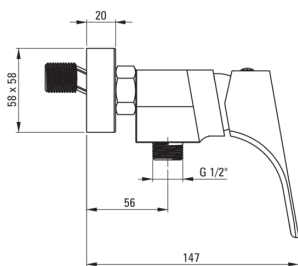

НІАСУНТ

Змішувач для душу, настінний

 deante

Код продукту: BQH_A40M

EAN: 5908212085004

Колір: bianco

Гарантія: 7

Змішувач

Оздоблення	bianco
Матеріал	латунь
Тип змішувача	з однією ручкою, змішуючий
Спосіб монтажу	настінний
Акустична група	I (x ≤ 20)

Картридж до змішувача

Розмір керамічного картриджа	35 мм
------------------------------	-------