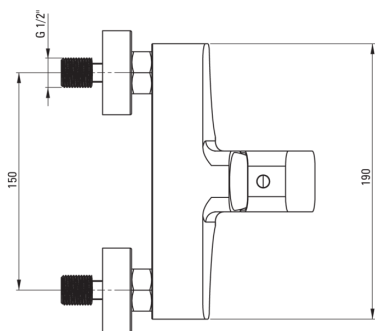

## Смеситель для душа, настенная

Код товара: BQH\_A40M

EAN: 5908212085004

Цвет: bianco

Гарантия [лет]: 7

### Смесители

Отделка	bianco
Материал	латунь
Вид смесителя	однорычажный, смешивающий
Способ монтажа	настенный
Акустическая группа [дБ]	I ( $x \leq 20$ )

### Картридж к смесителю

Размер картриджа	35 мм
------------------	-------