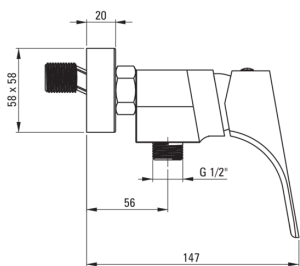

### Смесители

Отделка	bianco
Материал	латунь
Вид смесителя	однорычажный, смешивающий
Способ монтажа	настенный
Акустическая группа [дБ]	I ( $x \leq 20$ )

### Картридж к смесителю

Размер картриджа	35 мм
------------------	-------