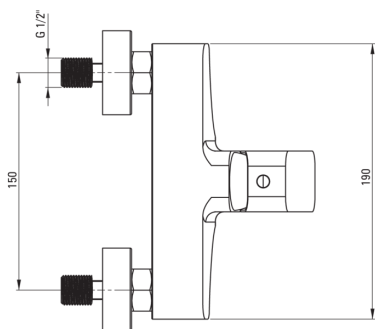

HIACYNT

Baterie pentru duș, montare pe perete

 deante

Codul produsului: BQH_A40M

EAN: 5908212085004

Culoarea: bianco

Garanție [ani]: 7

Baterie

Finisaj	bianco
Material	alamă
Tipul bateriei	un mâner, baterie
Metoda de instalare	montare pe perete
Grupa acustică [db]	I ($x \leq 20$)

Baterie cartuș

Dimensiunea cartușului ceramic	35 mm
--------------------------------	-------