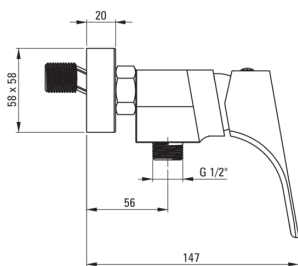

HIACYNT

Baterie pentru duș, montare pe perete

 deante

Codul produsului: BQH_A40M

EAN: 5908212085004

Culoarea: bianco

Garanție [ani]: 7

Baterie

Finisaj	bianco
Material	alamă
Tipul bateriei	un mâner, baterie
Metoda de instalare	montare pe perete
Grupa acustică [db]	I ($x \leq 20$)

Baterie cartuș

Dimensiunea cartușului ceramic	35 mm
--------------------------------	-------