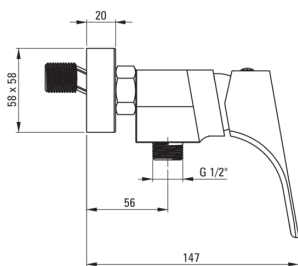

## Mezclador de la ducha, montado en la pared

 deante

Código de producto: BQH\_A40M

EAN: 5908212085004

Color: blanco

Garantía [años]: 7

### Cartucho mezclador

Tamaño del cartucho de cerámica	35 mm
---------------------------------	-------