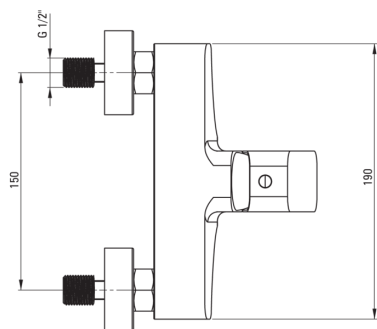

## Mezclador de la ducha, montado en la pared

 deante

Código de producto: BQH\_A40M

EAN: 5908212085004

Color: blanco

Garantía [años]: 7

### Cartucho mezclador

Tamaño del cartucho de cerámica	35 mm
---------------------------------	-------