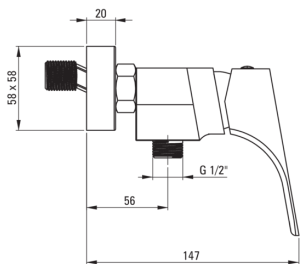

## Mezclador de la ducha, montado en la pared

 deante

Código de producto: BQH\_A40M

EAN: 5908212085004

Color: blanco

Garantía [años]: 7

### Cartucho mezclador

Tamaño del cartucho de cerámica	35 mm
---------------------------------	-------