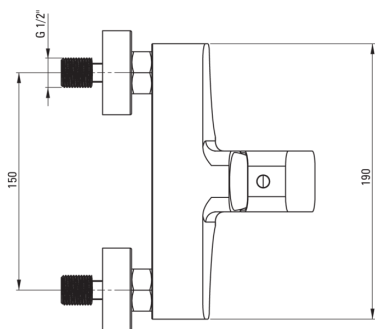

## Mezclador de la ducha, montado en la pared

 deante

Código de producto: BQH\_A40M

EAN: 5908212085004

Color: blanco

Garantía [años]: 7

### Cartucho mezclador

Tamaño del cartucho de cerámica	35 mm
---------------------------------	-------