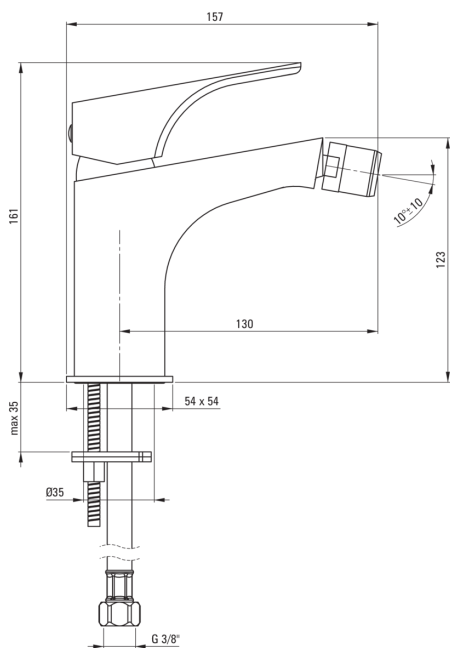

HIACYNT

Miscealtore Bidet

Codice prodotto: BQH_A30M

EAN: 5908212086858

Colore: bianco

Garanzia [anni]: 7

Miscelatore

Finitura	bianco
Materiale	in ottone
Tipo di miscelatore	maniglia singola, miscelatore
Metodo di installazione	in piedi
Gruppo acustico [db]	l (x ≤ 20)

Cartuccia per miscelatore

Dimensioni della cartuccia in ceramica 35 mm

Beccucci

Tipo a beccuccio	fermo
Gamma delle bocchette di miscelazione [mm]	130
Materiale	in ottone

Aeratori

Tipo di aeratore	a nido d'ape
Dimensioni dell'aeratore	M22

Tubi di collegamento

Lunghezza [mm]	450
Filetto di installazione	3/8"
Filetto di connessione	M10

Caratteristiche:

- Il corpo del miscelatore è realizzato in ottone di altissima qualità
- Il miscelatore è dotato di un aeratore di flusso
- Tubi di collegamento da 45 cm inclusi
- Innovativo e resistente rivestimento Bianco
- Detergente dedicato, sicuro per le superfici pulite
- Solo i migliori materiali, la cui qualità è stata confermata da test di laboratorio