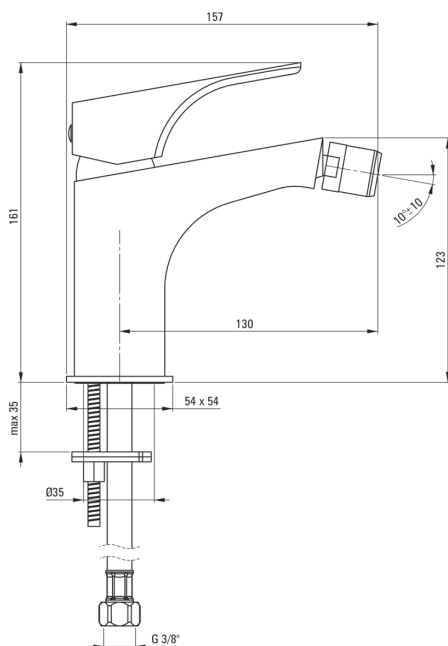

#### Armatur

Ausführung	bianco
Material	Messing
Art der armatur	Einhebel, Mischer
Methode der montage	stehend
Akkustische gruppe	1 (x ≤ 20)

#### Kartusche

Größe der kartusche	35 mm
---------------------	-------

#### Ausläufe

Auslaufart	fest
Armaturausladung [mm]	130
Material	Messing

#### Anschlusschläuche

Länge	450
Installationsgewinde	3/8"
Anschlussgewinde	M10