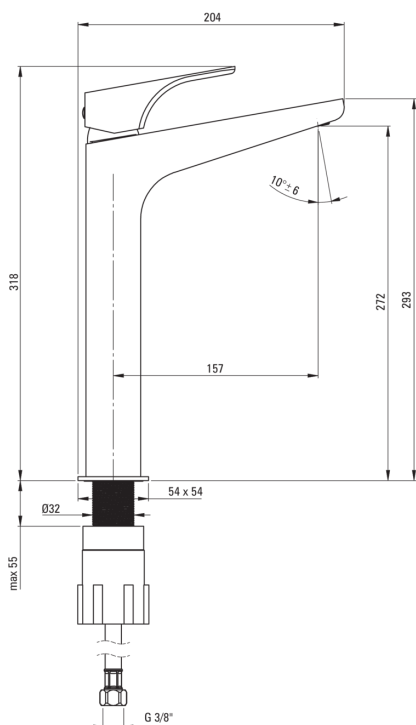

HIACYNT

Baterie pentru chiuvetă, înalt

Codul produsului: BQH_A20N

EAN: 5907650811077

Culoarea: bianco

Garanție [ani]: 7

Baterie

Finisaj	bianco
Material	alamă
Tipul bateriei	baterie, un mâner
Metoda de instalare	de sine stătător
Clasa de debit [l/min]	Z - 4-9 l/min
Grupa acustică [db]	I (x ≤ 20)

Baterie cartuș

Dimensiunea cartușului ceramic	35 mm
--------------------------------	-------

Pipe

Tipul pipei	fix
Raza de acțiune a pipei bateriei [mm]	157
Material	alamă

Aeratoare

Tipul aeratorului	honeycomb, pivotant
Dimensiunea aeratorului	M24

Furtunuri de racordare

Lungimea [mm]	450
Filet de instalare	3/8"
Filet de conexiune	M10

Caracteristici:

- Corpul bateriei este fabricat din alamă de cea mai bună calitate.
- Bateria este dotată cu aerator.
- Aeratorul mobil permite direcționarea jetului de apă.
- Manșonul de instalare ușurează instalarea bateriei.
- Furtunuri de racordare de 45 cm incluse
- Clasa de debit Z (4-9 l/min) permite reducerea consumului de apă.
- Finisaj Bianco inovativ și rezistent
- Agent de curățare special, sigur pentru suprafețele curățate
- Doar cele mai bune materiale, a căror calitate a fost certificată prin teste de laborator
- Design modern cu o notă de atermoralitate
- Oferta include și agenți de curățare pentru toate tipurile de finisaje