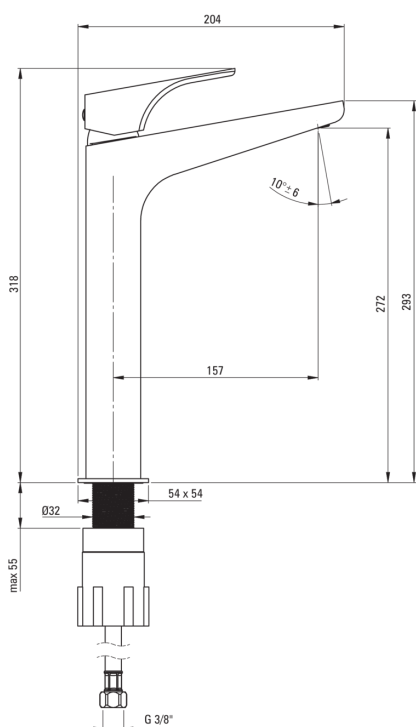

## Miscelatore Lavabo, alto

Codice prodotto: BQH\_A20N

EAN: 5907650811077

Colore: bianco

Garanzia [anni]: 7

### Cartuccia per miscelatore

Dimensioni della cartuccia in ceramica 35 mm

### Beccucci

Tipo a beccuccio	fermo
Gamma delle bocchette di miscelazione [mm]	157
Materiale	in ottone

### Tubi di collegamento

Lunghezza [mm]	450
Filetto di installazione	3/8"
Filetto di connessione	M10