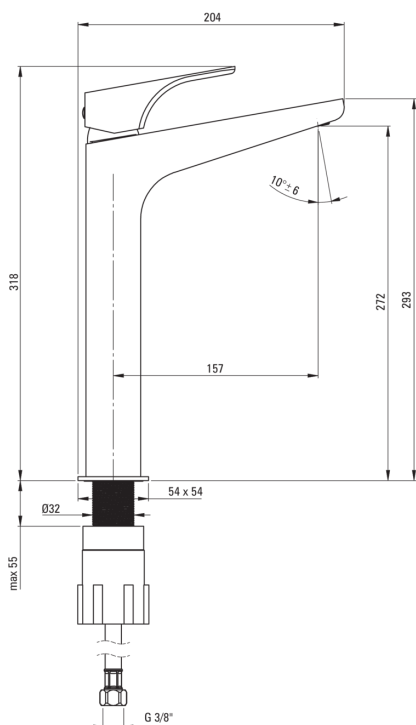

HIACYNT

Toque de lavabo, alto

Código de producto: BQH_A20N

EAN: 5907650811077

Color: blanco

Garantía [años]: 7

Mezclador

Finalizar	blanco
Material	latón
Tipo de mezcladora	mezclador, piloto único
Metodo de instalacion	de pie
Clase de flujo [l/min]	Z - 4-9 l/min
Grupo acústico [db]	I (x ≤ 20)

Cartucho mezclador

Tamaño del cartucho de cerámica	35 mm
---------------------------------	-------

Boquiabiertos

Tipo de boquilla	aún
Rango de boquiabierto de mezclador [mm]	157
Material	latón

Aireador

Tipo aéreo	panal, girar
Tamaño del aireador	M24

Conectando mangueras

Longitud [mm]	450
Hilo de instalación	3/8"
Hilo de conexión	M10

Características:

- Cuerpo de batería hecho de latón de la más alta calidad
- Batería equipada con una aireación del aireador de la corriente
- El aireador móvil le permite dirigir la corriente de agua
- La manga de montaje facilita la instalación de la batería
- Mangueras de conexión incluidas
- La clase de flujo con (4-9 l/min) le permite reducir el consumo de agua
- Recubrimiento de blanco innovador y duradero
- Una medida dedicada en la oferta es una caja fuerte dedicada para superficies limpias
- Solo los mejores materiales cuya calidad es confirmada por la investigación en el laboratorio
- Diseño moderno con un toque de atemporalidad