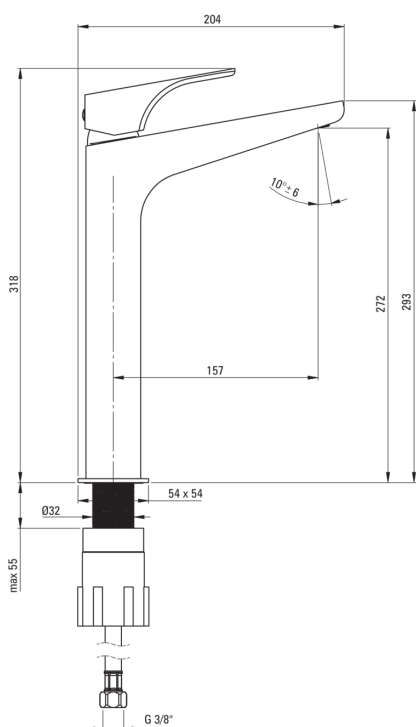

HIACYNT

Waschbeckenarmatur, hoch

Artikel-Nr.: BQH_A20N

EAN: 5907650811077

Farbe: bianco

Garantie [Jahre]: 7

Armatur

| | |
|--------------------------|-------------------|
| Ausführung | bianco |
| Material | Messing |
| Art der armatur | Mischer, Einhebel |
| Methode der montage | stehend |
| Durchflussklasse [l/min] | Z - 4-9 l/min |
| Akkustische gruppe | I (x ≤ 20) |

Kartusche

| | |
|---------------------|-------|
| Größe der kartusche | 35 mm |
|---------------------|-------|

Ausläufe

| | |
|-----------------------|---------|
| Auslaufart | fest |
| Armaturausladung [mm] | 157 |
| Material | Messing |

Aerator

| | |
|-----------------------|-----------------------|
| Typ des luftsprudlers | hexagonal-, beweglich |
| Aerator gröÙe | M24 |

Anschlusschläuche

| | |
|----------------------|------|
| Länge | 450 |
| Installationsgewinde | 3/8" |
| Anschlussgewinde | M10 |