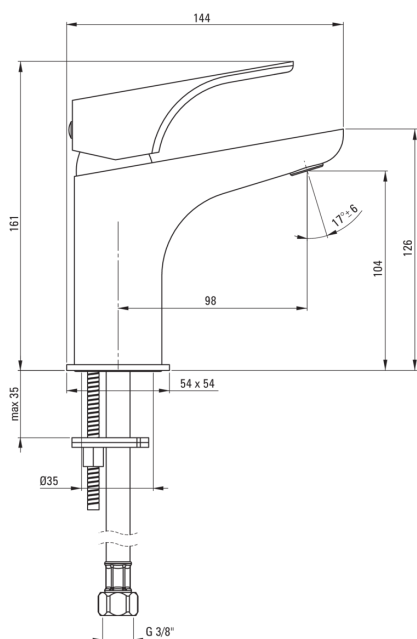

## Baterie pentru chiuvetă

 deante

Codul produsului: BQH\_A20M

EAN: 5908212086841

Culoarea: bianco

Garanție [ani]: 7

### Baterie cartuș

Dimensiunea cartușului ceramic	35 mm
Cartuș eco-click	Da

### Aeratoare

Tipul aeratorului	pivotant, plat
Dimensiunea aeratorului	M24

### Furtunuri de racordare

Lungimea [mm]	450
Filet de instalare	3/8"
Filet de conexiune	M8