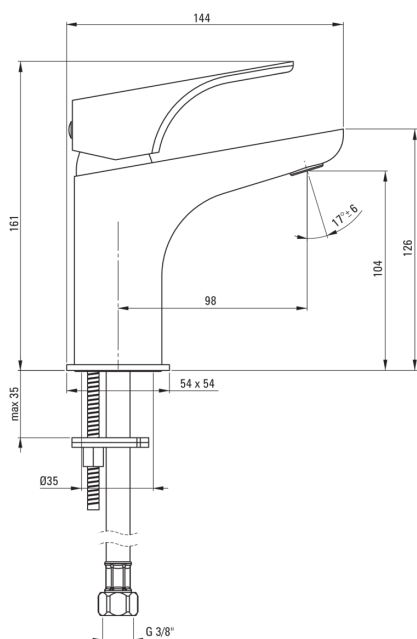

HIACYNT

Baterie pentru chiuvetă

Codul produsului: BQH_A20M

EAN: 5908212086841

Culoarea: bianco

Garanție [ani]: 7

Baterie

Finisaj	bianco
Material	alamă
Tipul bateriei	un mâner, baterie
Metoda de instalare	de sine stătător
Clasa de debit [l/min]	Z - 4-9 l/min
Grupa acustică [db]	I (x ≤ 20)

Baterie cartuș

Dimensiunea cartușului ceramic	35 mm
Cartuș eco-click	Da

Pipe

Tipul pipei	fix
Raza de acțiune a pipei bateriei [mm]	98
Material	alamă

Aeratoare

Tipul aeratorului	pivotant, plat
Dimensiunea aeratorului	M24

Furtunuri de racordare

Lungimea [mm]	450
Filet de instalare	3/8"
Filet de conexiune	M8

Caracteristici:

- Corpul bateriei este fabricat din alamă de cea mai bună calitate.
- Bateria este dotată cu aerator.
- Aeratorul mobil permite direcționarea jetului de apă.
- Cap ECO-click în doi pași care permite limitarea debitului sub 5l/min.
- Furtunuri de racordare de 45 cm incluse
- Clasa de debit Z (4-9 l/min) permite reducerea consumului de apă.
- Finisaj Bianco inovativ și rezistent
- Design modern cu o notă de atemporalitate
- Agent de curățare special, sigur pentru suprafețele curățate
- Doar cele mai bune materiale, a căror calitate a fost certificată prin teste de laborator
- Oferta include și agenți de curățare pentru toate tipurile de finisaje