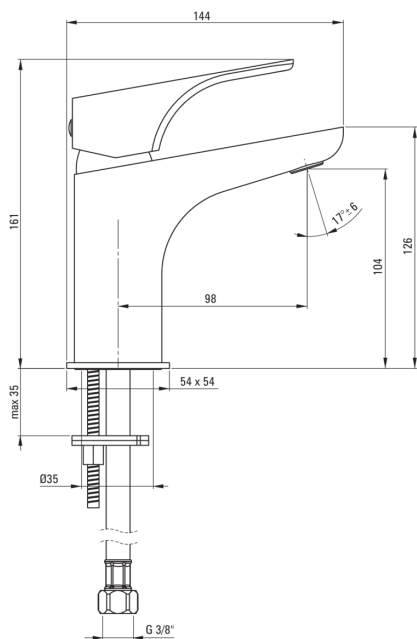

HIACYNT

Bateria umywalkowa

Cena Netto: **461,79 zł**
Cena Brutto: **568,00 zł**

deante

Kod produktu: BQH_A20M

EAN: 5908212086841

Kolor: bianco

Gwarancja [lata]: 7

Bateria

Wykończenie	bianco
Materiał	mosiądz
Rodzaj baterii	jednouchwytowa, mieszaczowa
Sposób montażu	stojący
Klasa przepływu [l/min]	Z - 4-9 l/min
Grupa akustyczna [db]	I (x ≤ 20)

Głowica do baterii

Rozmiar głowicy ceramicznej	35 mm
Głowica eco-click	Tak

Wylewka

Rodzaj wylewki	stała
Zasięg wylewki baterijnej [mm]	98
Materiał	mosiądz

Aerator

Typ aeratora	ruchomy, płaski
Rozmiar aeratora	M24

Wężyk przyłączeniowy

Długość [mm]	450
Gwint od instalacji	3/8"
Gwint przyłącza	M8