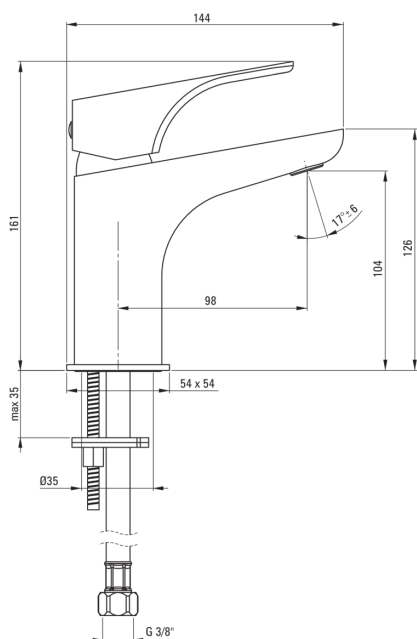

HIACYNT

Miscelatore Lavabo

Codice prodotto: BQH_A20M

EAN: 5908212086841

Colore: bianco

Garanzia [anni]: 7

Miscelatore

Finitura	bianco
Materiale	in ottone
Tipo di miscelatore	maniglia singola, miscelatore
Metodo di installazione	in piedi
Classe di flusso [l/min]	Z - 4-9 l/min
Gruppo acustico [db]	I (x ≤ 20)

Cartuccia per miscelatore

Dimensioni della cartuccia in ceramica	35 mm
Cartuccia eco-click	Sì

Beccucci

Tipo a beccuccio	fermo
Gamma delle bocchette di miscelazione [mm]	98
Materiale	in ottone

Aeratori

Tipo di aeratore	girevole, piatto
Dimensioni dell'aeratore	M24

Tubi di collegamento

Lunghezza [mm]	450
Filetto di installazione	3/8"
Filetto di connessione	M8

Caratteristiche:

- Il corpo del miscelatore è realizzato in ottone di altissima qualità
- Il miscelatore è dotato di un aeratore di flusso
- Un aeratore mobile ti permette di dirigere il flusso d'acqua
- Cartuccia ECO-click a due fasi che permette di ridurre il flusso d'acqua al di sotto dei 5 l/min.
- Tubi di collegamento da 45 cm inclusi
- Classe di portata Z (4-9 l/min) che consente di ridurre il consumo d'acqua
- Innovativo e resistente rivestimento Bianco
- Detergente dedicato, sicuro per le superfici pulite
- Solo i migliori materiali, la cui qualità è stata confermata da test di laboratorio