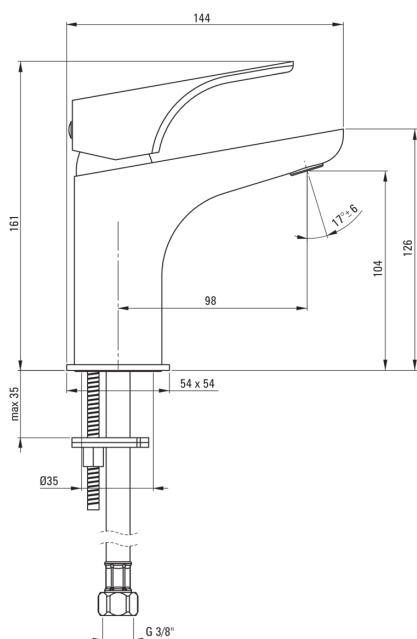

## Robinet de lavabo

Code produit: BQH\_A20M

EAN: 5908212086841

Couleur: bianco

Garantie [années]: 7

### Cartouche mélangeur

Taille de la cartouche en céramique	35 mm
Cartouche eco-click	Oui

### Becs

Type de bec	fixe
La distance de bec de robinet [mm]	98
Matériel	cuivre

### Flexibles de raccordement

Longueur [mm]	450
Fil d'installation	3/8"
Fil de connexion	M8