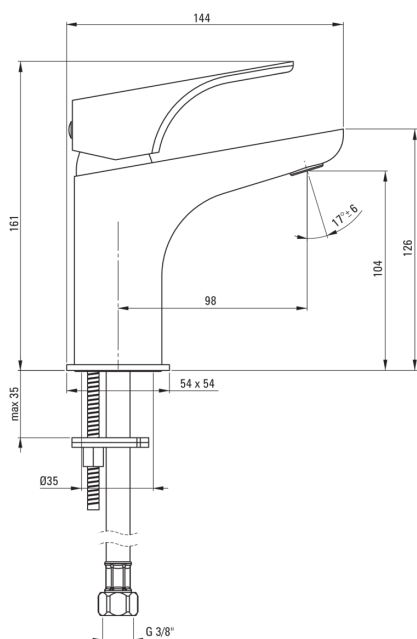

HIACYNT

Waschbeckenarmatur

Artikel-Nr.: BQH_A20M

EAN: 5908212086841

Farbe: bianco

Garantie [Jahre]: 7

Armatur

Ausführung	bianco
Material	Messing
Art der armatur	Einhebel, Mischer
Methode der montage	stehend
Durchflussklasse [l/min]	Z - 4-9 l/min
Akkustische gruppe	I (x ≤ 20)

Kartusche

Größe der kartusche	35 mm
Ec-klik-kartusche	Ja

Ausläufe

Auslaufart	fest
Armaturausladung [mm]	98
Material	Messing

Aerator

Typ des luftsprudlers	beweglich, flach
Aerator gröÙe	M24

Anschlusschläuche

Länge	450
Installationsgewinde	3/8"
Anschlussgewinde	M8

Charakteristische Merkmale:

- Armaturkörper ist aus hochwertigem Messing gefertigt
- Armatur ist mit einem Strahlbelüfter ausgestattet
- Beweglicher Aerator ermöglicht den Wasserstrahl zu lenken
- Zweistufige ECO-Klick-Kartusche, die den Wasserdurchfluss auf unter 5 l / min zu reduzieren ermöglicht
- 45 cm Anschlusschläuche im Set
- Durchflussklasse Z (4-9 l/min) ermöglicht einen reduzierten Wasserverbrauch
- Innovative und langlebige Bianco-Beschichtung
- Modernes Design mit einem Hauch von Zeitlosigkeit
- Spezielles Mittel, das für die zu reinigenden Oberflächen unbedenklich ist
- Nur die besten Materialien, deren Qualität durch Laboruntersuchungen bestätigt wird
- Im Angebot Präparat zum Reinigen von Armaturen in allen Ausführungen