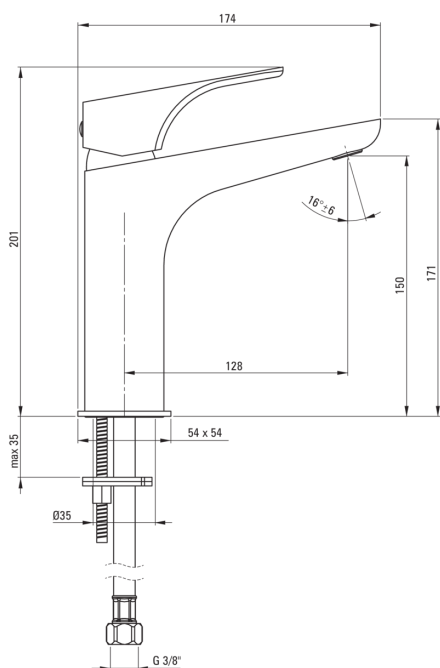

## Baterie pentru chiuvetă, înalt

Codul produsului: BQH\_A20K

EAN: 5908212086834

Culoarea: bianco

Garanție [ani]: 7

### Baterie cartuș

Dimensiunea cartușului ceramic	35 mm
Cartuș eco-click	Da

### Pipe

Tipul pipei	fix
Raza de acțiune a pipei bateriei [mm]	128
Material	alamă

### Furtunuri de racordare

Lungimea [mm]	450
Filet de instalare	3/8"
Filet de conexiune	M10