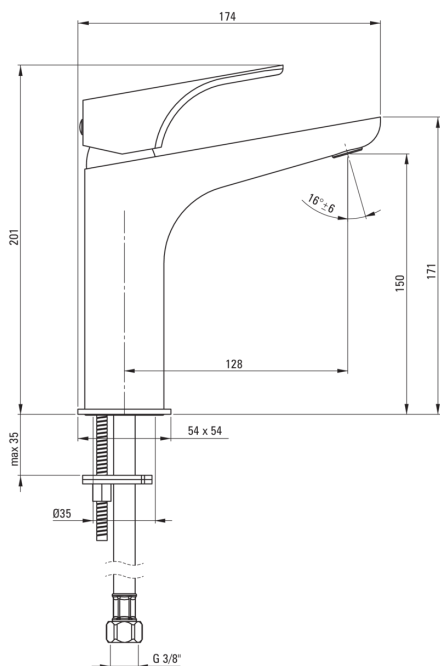

HIACYNT

Miscelatore Lavabo, alto

Codice prodotto: BQH_A20K

EAN: 5908212086834

Colore: bianco

Garanzia [anni]: 7

Miscelatore

Finitura	bianco
Materiale	in ottone
Tipo di miscelatore	maniglia singola, miscelatore
Metodo di installazione	in piedi
Classe di flusso [l/min]	Z - 4-9 l/min
Gruppo acustico [db]	I (x ≤ 20)

Cartuccia per miscelatore

Dimensioni della cartuccia in ceramica	35 mm
Cartuccia eco-click	Sì

Beccucci

Tipo a beccuccio	fermo
Gamma delle bocchette di miscelazione [mm]	128
Materiale	in ottone

Aeratori

Tipo di aeratore	girevole, piatto
Dimensioni dell'aeratore	M24

Tubi di collegamento

Lunghezza [mm]	450
Filetto di installazione	3/8"
Filetto di connessione	M10

Caratteristiche:

- Il corpo del miscelatore è realizzato in ottone di altissima qualità
- Il miscelatore è dotato di un aeratore di flusso
- Un aeratore mobile ti permette di dirigere il flusso d'acqua
- Cartuccia ECO-click a due fasi che permette di ridurre il flusso d'acqua al di sotto dei 5 l/min.
- Tubi di collegamento da 45 cm inclusi
- Classe di portata Z (4-9 l/min) che consente di ridurre il consumo d'acqua
- Innovativo e resistente rivestimento Bianco
- Detergente dedicato, sicuro per le superfici pulite
- Solo i migliori materiali, la cui qualità è stata confermata da test di laboratorio