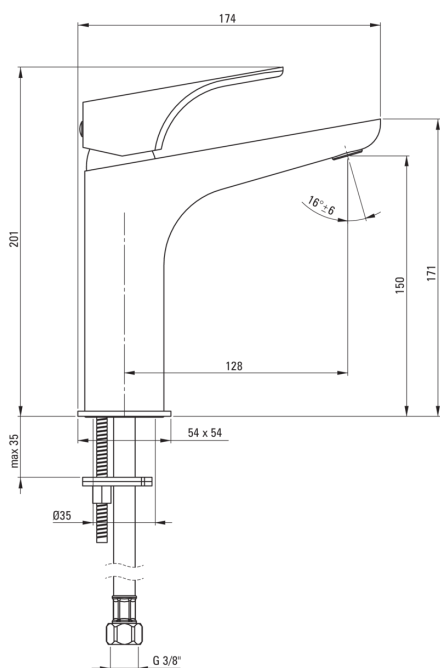

## Toque de lavabo, alto

Código de producto: BQH\_A20K

EAN: 5908212086834

Color: blanco

Garantía [años]: 7

### Cartucho mezclador

Tamaño del cartucho de cerámica	35 mm
Cartucho ecológico	Sí

### Boquiabiertos

Tipo de boquilla	aún
Rango de boquiabierto de mezclador [mm]	128
Material	latón

### Conectando mangueras

Longitud [mm]	450
Hilo de instalación	3/8"
Hilo de conexión	M10