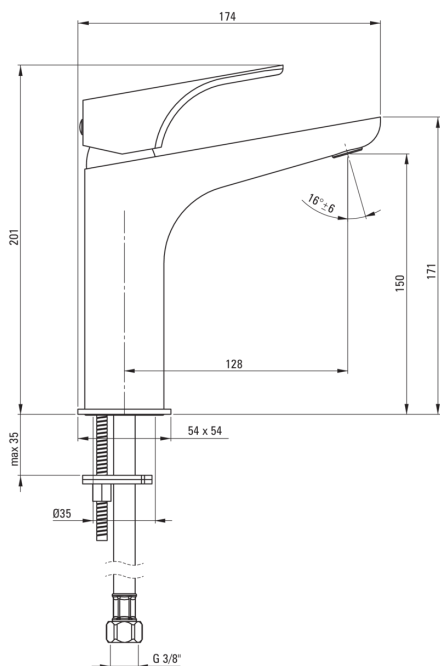

HIACYNT

Toque de lavabo, alto

Código de producto: BQH_A20K

EAN: 5908212086834

Color: blanco

Garantía [años]: 7

Mezclador

Finalizar	blanco
Material	latón
Tipo de mezcladora	piloto único, mezclador
Metodo de instalacion	de pie
Clase de flujo [l/min]	Z - 4-9 l/min
Grupo acústico [db]	I (x ≤ 20)

Cartucho mezclador

Tamaño del cartucho de cerámica	35 mm
Cartucho ecológico	Sí

Boquiabiertos

Tipo de boquilla	aún
Rango de boquiabierto de mezclador [mm]	128
Material	latón

Aireador

Tipo aéreo	girar, departamento
Tamaño del aireador	M24

Conectando mangueras

Longitud [mm]	450
Hilo de instalación	3/8"
Hilo de conexión	M10

Características:

- Cuerpo de batería hecho de latón de la más alta calidad
- Batería equipada con una aireación del aireador de la corriente
- El aireador móvil le permite dirigir la corriente de agua
- Cabeza ecológica de dos etapas, lo que permite reducir el flujo de agua por debajo de 5 l/min
- Mangueras de conexión incluidas
- La clase de flujo con (4-9 l/min) le permite reducir el consumo de agua
- Recubrimiento de blanco innovador y duradero
- Diseño moderno con un toque de atemporalidad
- Una medida dedicada en la oferta es una caja fuerte dedicada para superficies limpias
- Solo los mejores materiales cuya calidad es confirmada por la investigación en el laboratorio