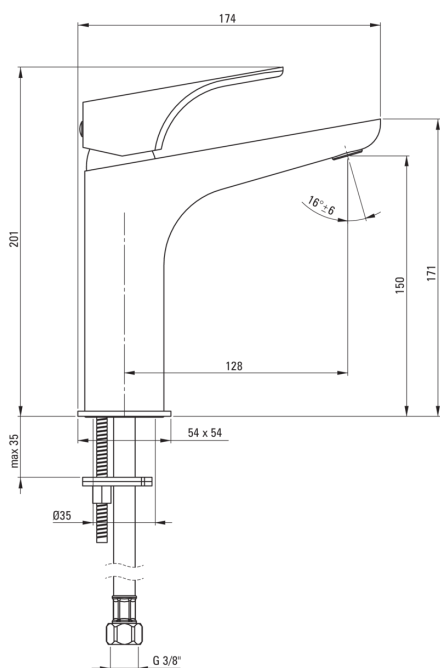

HIACYNT

Waschbeckenarmatur, hoch

Artikel-Nr.: BQH_A20K

EAN: 5908212086834

Farbe: bianco

Garantie [Jahre]: 7

Armatur

Ausführung	bianco
Material	Messing
Art der armatur	Einhebel, Mischer
Methode der montage	stehend
Durchflussklasse [l/min]	Z - 4-9 l/min
Akkustische gruppe	I (x ≤ 20)

Kartusche

Größe der kartusche	35 mm
Ec-klik-kartusche	Ja

Ausläufe

Auslaufart	fest
Armaturausladung [mm]	128
Material	Messing

Aerator

Typ des luftsprudlers	beweglich, flach
Aerator gröÙe	M24

Anschlusschläuche

Länge	450
Installationsgewinde	3/8"
Anschlussgewinde	M10

Charakteristische Merkmale:

- Armaturkörper ist aus hochwertigem Messing gefertigt
- Armatur ist mit einem Strahlbelüfter ausgestattet
- Beweglicher Aerator ermöglicht den Wasserstrahl zu lenken
- Zweistufige ECO-Klick-Kartusche, die den Wasserdurchfluss auf unter 5 l / min zu reduzieren ermöglicht
- 45 cm Anschlusschläuche im Set
- Durchflussklasse Z (4-9 l/min) ermöglicht einen reduzierten Wasserverbrauch
- Innovative und langlebige Bianco-Beschichtung
- Modernes Design mit einem Hauch von Zeitlosigkeit
- Spezielles Mittel, das für die zu reinigenden Oberflächen unbedenklich ist
- Nur die besten Materialien, deren Qualität durch Laboruntersuchungen bestätigt wird
- Im Angebot Präparat zum Reinigen von Armaturen in allen Ausführungen