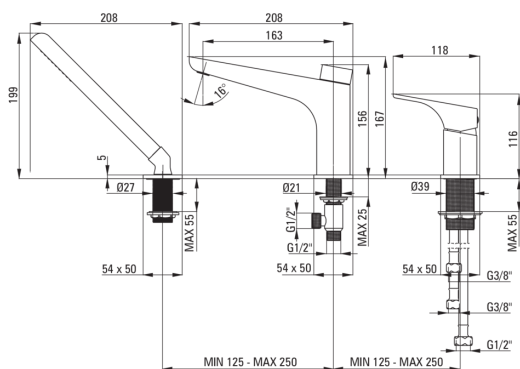

HIACYNT

Baterie pentru cadă, 3-orificii

Codul produsului: BQH_A13M

EAN: 5908212084960

Culoarea: bianco

Garanție [ani]: 7

Baterie

Finisaj	bianco
Material	alamă
Tipul bateriei	baterie, un mâner
Metoda de instalare	de sine stătător
Grupa acustică [db]	1 ($x \leq 20$)

Baterie cartuș

Dimensiunea cartușului ceramic	35 mm
--------------------------------	-------

Pipe

Tipul pipei	fix
Raza de acțiune a pipei bateriei [mm]	178
Material	alamă

Comutator funcții

Tipul comutatorului	ceramic mecanic
---------------------	-----------------

Aeratoare

Tipul aeratorului	plat, laminar
Dimensiunea aeratorului	M24

Furtunuri de racordare

Lungimea [mm]	500
Filet de instalare	3/8"
Filet de conexiune	M12

Furtunuri

Lungimea [mm]	1500
Tipul împletiturii	dublu împletit