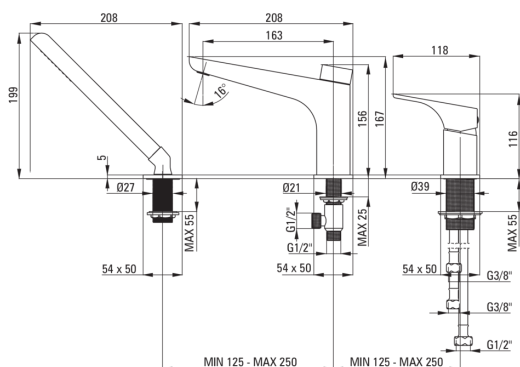

HIACYNT

Robinet de bain, 3 trous

Code produit: BQH_A13M

EAN: 5908212084960

Couleur: bianco

Garantie [années]: 7

Mitigeur

Finition	bianco
Matériel	cuivre
Type de mitigeur	mixer, mono-manche
Méthode de montage	debout
Groupe acoustique [db]	1 ($x \leq 20$)

Cartouche mélangeur

Taille de la cartouche en céramique	35 mm
-------------------------------------	-------

Becs

Type de bec	fixe
La distance de bec de robinet [mm]	178
Matériel	cuivre

Commutateur de fonction

Type de commutateur	céramique mécanique
---------------------	---------------------

Aérateurs

Type d'aérateur	plat, laminaire
Taille de l'aérateur	M24

Flexibles de raccordement

Longueur [mm]	500
Fil d'installation	3/8"
Fil de connexion	M12

Flexibles

Longueur [mm]	1500
Type de tresse	double tressé

Douchettes à main

Nombre de fonctions	1
Anti-calcaire	Oui

Caractéristiques:

- Design moderne avec une touche d'intemporalité
- Le corps du mitigeur est en cuivre de la plus haute qualité
- Le mitigeur est équipé d'un aérateur de jet
- Un aérateur mobile permet de diriger le jet d'eau
- Commutateur de fonction céramique mécanique
- Le manchon de montage facilite l'installation du mitigeur
- Tuyaux de raccordement de 45 cm inclus
- Revêtement Bianco innovant et durable
- Oreillette avec fonction anticalcaire
- Seuls les meilleurs matériaux, dont la qualité a été confirmée par des tests en laboratoire
- L'offre comprend un produit de nettoyage pour les luminaires de toutes les couleurs