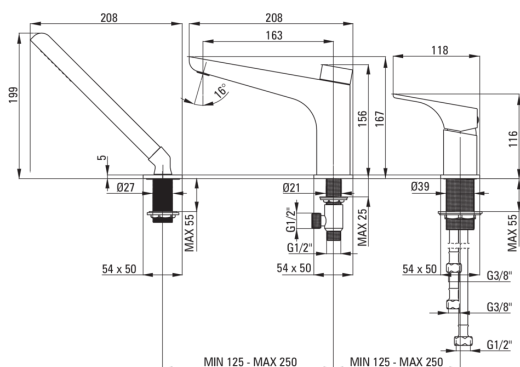

HIACYNT

Batidora, 3 hoyos

Código de producto: BQH_A13M

EAN: 5908212084960

Color: blanco

Garantía [años]: 7

Mezclador

Finalizar	blanco
Material	latón
Tipo de mezcladora	mezclador, piloto único
Metodo de instalacion	de pie
Grupo acústico [db]	I (x ≤ 20)

Cartucho mezclador

Tamaño del cartucho de cerámica	35 mm
---------------------------------	-------

Boquiabiertos

Tipo de boquilla	aún
Rango de boquiabierto de mezclador [mm]	178
Material	latón

Interruptor de función

Tipo de interruptor	mecánico de cerámica
---------------------	----------------------

Aireador

Tipo aéreo	departamento, laminado
Tamaño del aireador	M24

Conectando mangueras

Longitud [mm]	500
Hilo de instalación	3/8"
Hilo de conexión	M12

Manguera

Longitud [mm]	1500
Trenza	trenzado

Duchas de mano

Número de funciones	1
Anti-calcal	Sí

Características:

- Diseño moderno con un toque de atemporalidad
- Cuerpo de batería hecho de latón de la más alta calidad
- Batería equipada con una aireación del aireador de la corriente
- El aireador móvil le permite dirigir la corriente de agua
- Interruptor de función de cerámica mecánica
- La manga de montaje facilita la instalación de la batería
- Mangueras de conexión incluidas
- Recubrimiento de blanco innovador y duradero
- Teleducha con la función anti-calcal
- Solo los mejores materiales cuya calidad es confirmada por la investigación en el laboratorio