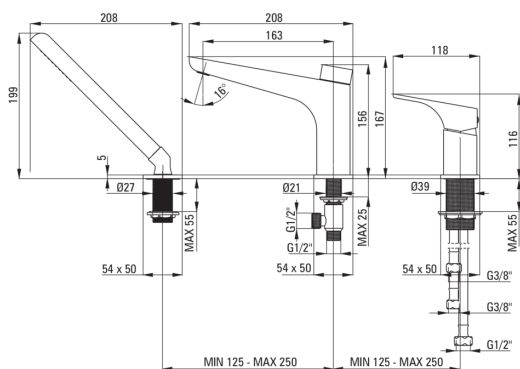

HIACYNT

Batidora, 3 hoyos

Código de producto: BQH_A13M

EAN: 5908212084960

Color: blanco

Garantía [años]: 7

Mezclador

Finalizar	blanco
Material	latón
Tipo de mezcladora	mezclador, piloto único
Metodo de instalacion	de pie
Grupo acústico [db]	I (x ≤ 20)

Cartucho mezclador

Tamaño del cartucho de cerámica	35 mm
---------------------------------	-------

Boquiabiertos

Tipo de boquilla	aún
Rango de boquiabierto de mezclador [mm]	178
Material	latón

Interruptor de función

Tipo de interruptor	mecánico de cerámica
---------------------	----------------------

Aireador

Tipo aéreo	departamento, laminado
Tamaño del aireador	M24

Conectando mangueras

Longitud [mm]	500
Hilo de instalación	3/8"
Hilo de conexión	M12

Manguera

Longitud [mm]	1500
Trenza	trenzado

Duchas de mano

Número de funciones	1
Anti-calcal	Sí

Características:

- Diseño moderno con un toque de atemporalidad
- Cuerpo de batería hecho de latón de la más alta calidad
- Batería equipada con una aireación del aireador de la corriente
- El aireador móvil le permite dirigir la corriente de agua
- Interruptor de función de cerámica mecánica
- La manga de montaje facilita la instalación de la batería
- Mangueras de conexión incluidas
- Recubrimiento de blanco innovador y duradero
- Teleducha con la función anti-calcal
- Solo los mejores materiales cuya calidad es confirmada por la investigación en el laboratorio