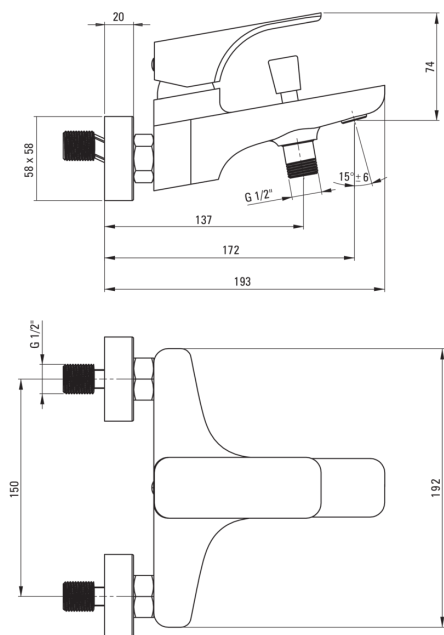

HIACYNT

Baterie pentru cadă, montare pe perete

Codul produsului: BQH_A10M

EAN: 5908212084953

Culoarea: bianco

Garanție [ani]: 7

Baterie

Finisaj	bianco
Material	alamă
Tipul bateriei	un mâner, baterie
Metoda de instalare	montare pe perete
Grupa acustică [db]	I ($x \leq 20$)
Supape de reținere	Da

Baterie cartuș

Dimensiunea cartușului ceramic	35 mm
--------------------------------	-------

Pipe

Raza de acțiune a pipei bateriei [mm]	172
Material	alamă

Aeratoare

Tipul aeratorului	plat, pivotant
Dimensiunea aeratorului	M24