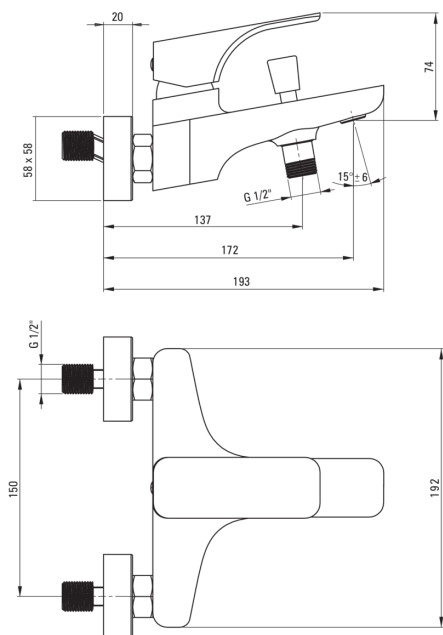

## Batidora, montado en la pared

Código de producto: BQH\_A10M

EAN: 5908212084953

Color: blanco

Garantía [años]: 7

### Cartucho mezclador

Tamaño del cartucho de cerámica	35 mm
---------------------------------	-------

### Boquiabiertos

Rango de boquiabierto de mezclador [mm]	172
Material	latón