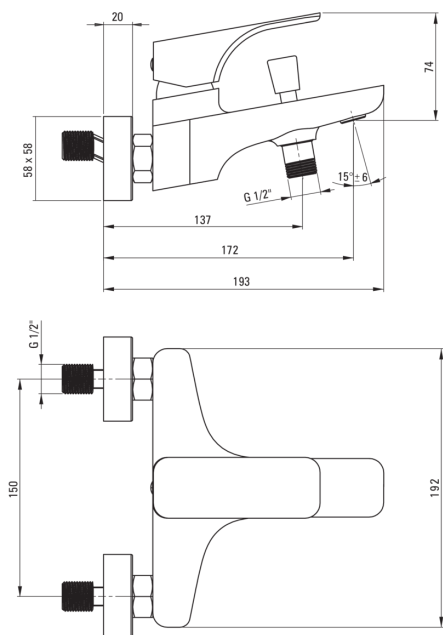

HIACYNT

Batidora, montado en la pared

Código de producto: BQH_A10M

EAN: 5908212084953

Color: blanco

Garantía [años]: 7

Mezclador

Finalizar	blanco
Material	latón
Tipo de mezcladora	piloto único, mezclador
Metodo de instalacion	montado en la pared
Grupo acústico [db]	I ($x \leq 20$)
Revisar válvulas	Sí

Cartucho mezclador

Tamaño del cartucho de cerámica	35 mm
---------------------------------	-------

Boquiabiertos

Rango de boquiabierto de mezclador [mm]	172
Material	latón

Aireador

Tipo aéreo	departamento, girar
Tamaño del aireador	M24

Características:

- Cuerpo de batería hecho de latón de la más alta calidad
- Batería equipada con una aireación del aireador de la corriente
- El aireador móvil le permite dirigir la corriente de agua
- Batería equipada con válvulas de retención, gracias a las cuales el agua mixta no vuelve a la instalación
- Recubrimiento de blanco innovador y duradero
- Diseño moderno con un toque de atemporalidad
- Una medida dedicada en la oferta es una caja fuerte dedicada para superficies limpias
- Solo los mejores materiales cuya calidad es confirmada por la investigación en el laboratorio